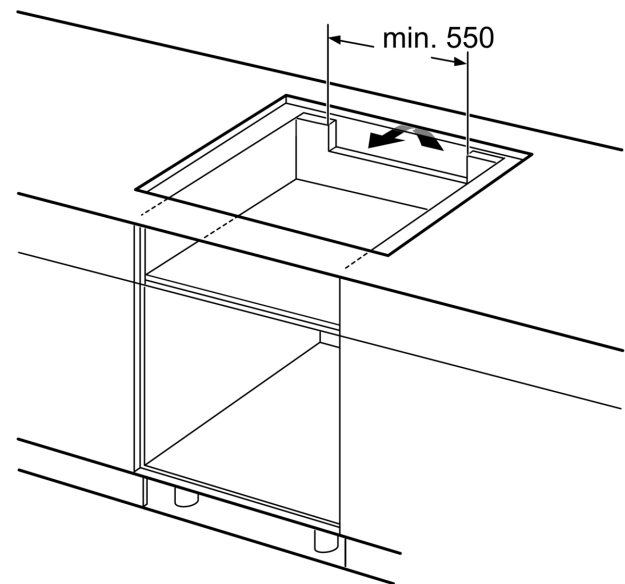

**Serie 8, Induktiokeittotaso, 80 cm,
Musta, teräskehys
PIE875DC1E**

① Ilmastointiaukko on jätettävä

Mitat mm

Mitat mm

- A: Minimietäisyys keittotason asennusaukosta seinään.
- B: Uputussyvyyys
- C: Työskentelytason pinnan ja uunin etuosan yläreunan välissä tulee 30 mm. Katso uunin tilavaatimukset.

Työskentelytason, jolle keittotaso asennetaan, on kestävä noin 60 kg. Tarvittaessa tulee käyttää soveltuvia alarakenteita.

D	E	F
585-600	50	≥ 35
> 600	≥ 50	≥ 50

Mitat mm