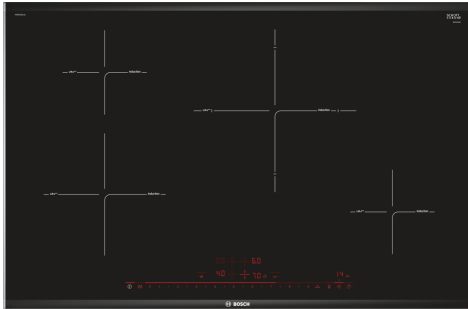

Serie 8, Induktiokeittotaso, 80 cm, Musta, teräskehys PIE875DC1E

Lisävarusteet

HEZ32WA00 :	
HEZ390090	Wokkipannu, kansi
HEZ390210	Paistinpannu paistosensorille, ø 15 cm
HEZ390220	Paistinpannu paistosensorille, ø 19 cm
HEZ390230	Paistinpannu paistosensorille, ø 21 cm
HEZ390250	Paistinpannu paistosensorille, ø 28 cm
HEZ394301	Asennuslista, Dominotasojen väliin
HEZ9ES100 :	
HEZ9FE280	Paistinpannu ø 19 cm
HEZ9SE030 :	
HEZ9SE040	Kattilasarja, 4 osaa
HEZ9SE060	Kattilasarja, 6 osaa

Tekniset tiedot

.....keraaminen keittoalue	
Kalusteisiin / vapaasti sijoitettava:	Kalusteeseen sijoitettava
Energialähde:	Sähkö
Samanaikaisesti käytettävien paistotasojen lukumäärä:	4
Tarvittava asennustila (K x L x S):	51 x 750-780 x 490-500 mm
Leveys:	816 mm
Mitat (KxLxS):	51 x 816 x 527 mm
Pakkauksen mitat:	126 x 953 x 603 mm
Nettopaino:	13.3 kg
Bruttopaino:	17.0 kg
Jälkilämmön merkkivalo:	kyllä
Ohjauspaneelin sijainti:	Edessä
Pintamateriaali:	lasikeraaminen
Pinnan väri:	Musta, harjattu alumiini
Virtajohdon pituus:	110.0 cm
EAN-koodi:	4242002849249
Jännite:	220-240 V
Taajuus:	60; 50 Hz

Keittoalueet

- Keittoalue edessä vasemmalla: 210 mm, 2.2 kW (maksimiteho 3.7 kW)
- Keittoalue takana vasemmalla: 145 mm, 1.4 kW (maksimiteho 2.1 kW)
- Keittoalue takana oikealla: 280 mm, 2.6 kW (maksimiteho 3.7 kW)
- Keittoalue edessä oikealla: 145 mm, 1.4 kW (maksimiteho 2.1 kW)

Asennus

- Tuotteen mitat (KxLxS mm): 51 x 816 x 527
- Asennusmitat (KxLxS mm) : 51 x 750 x (490 - 500)
- Minimi työtason paksuus: 16 mm
- Kytkenäyttö: 7400 W
- PowerManagement-toiminto: voit rajoittaa tarvittaessa liedien maksimitehoa, jos keittiösi sähköliitännöissä ja sulakkeissa ei ole riittävästi kapasiteettia.
- Sähköjohto: 1.1 m, sähköjohto mukana pakkauksessa