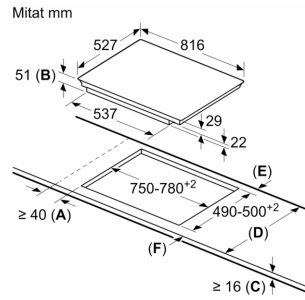

Asennus

- Tuotteen mitat (KxLxS mm): 51 x 816 x 527
- Asennusmitat (KxLxS mm) : 51 x 750 x (490 - 500)
- Minimi työtason paksuus: 16 mm
- Kytkenäyttö: 7400 W
- PowerManagement-toiminto: voit rajoittaa tarvittaessa liedien maksimitehoa, jos keittiösi sähköliitännöissä ja sulakkeissa ei ole riittävästi kapasiteettia.
- Sähköjohto: 1.1 m, sähköjohto mukana pakkauksessa

Lisätarvikkeet

- Mukana pakkauksessa: Säätolista 750 - 780 mm

**Serie 8, Induktiokeittotaso, 80 cm,
Musta, teräskehys
PIE875DC1E**

① Ilmastointiaukko on jätettävä

Mitat mm

Mitat mm

- A: Minimietäisyys keittotason asennusaukosta seinään.
- B: Uputussyvyyys
- C: Työskentelytason pinnan ja uunin etuosan yläreunan välissä tulee 30 mm. Katso uunin tilavaatimukset.

Työskentelytason, jolle keittotaso asennetaan, on kestävä noin 60 kg. Tarvittaessa tulee käyttää soveltuvia alarakenteita.

D	E	F
585-600	50	≥ 35
> 600	≥ 50	≥ 50

Mitat mm