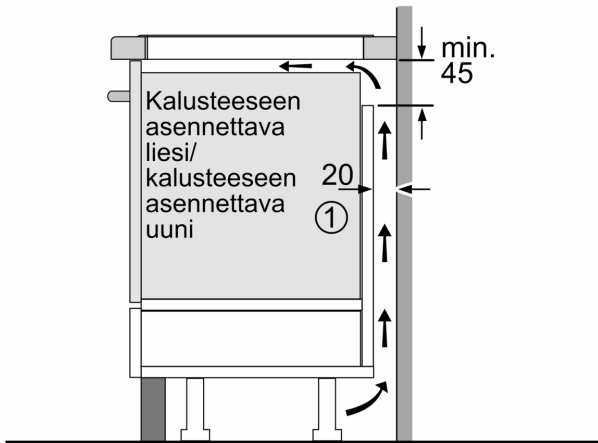

Tekniset tiedot

.....keraaminen keittoalue	
Kalusteisiin / vapaasti sijoitettava:	Kalusteeseen sijoitettava
Energialähde:	Sähkö
Samanaikaisesti käytettävien paistotasojen lukumäärä:	4
Tarvittava asennustila (K x L x S):	51 x 750-780 x 490-500 mm
Leveys:	816 mm
Mitat (KxLxS):	51 x 816 x 527 mm
Pakkauksen mitat:	126 x 953 x 603 mm
Nettopaino:	13.3 kg
Bruttopaino:	17.0 kg
Jälkilämmön merkkivalo:	kyllä
Ohjauspaneelin sijainti:	Edessä
Pintamateriaali:	lasikeraaminen
Pinnan väri:	Musta, harjattu alumiini
Virtajohdon pituus:	110.0 cm
EAN-koodi:	4242002849249
Jännite:	220-240 V
Taajuus:	60; 50 Hz

- Ohjaustaulun taukopainike lukitsee toiminnot 30 sekunnin ajaksi: toiminto lukitsee keittotason valitsimet 30 sekunniksi.
- Päävirtakytkin: kytke kaikki keittoalueet pois päältä yhdellä valitsimella.
- turvakatkaisu: turvallisuuden takia kuumennus kytkeytyy automaattisesti pois tietyn etukäteen määritellyn ajan jälkeen.
- Energiankulutuksen näyttö: näyttää viimeisimmän ruoanvalmistuskerran energiankulutuksen.

Asennus

- Tuotteen mitat (KxLxS mm): 51 x 816 x 527
- Asennusmitat (KxLxS mm) : 51 x 750 x (490 - 500)
- Minimi työtason paksuus: 16 mm
- Kytkenäyttö: 7400 W
- PowerManagement-toiminto: voit rajoittaa tarvittaessa liedien maksimitehoa, jos keittiösi sähköliitännöissä ja sulakkeissa ei ole riittävästi kapasiteettia.
- Sähköjohto: 1.1 m, sähköjohto mukana pakkauksessa

Lisätarvikkeet

- Mukana pakkauksessa: Säätolista 750 - 780 mm

**Serie 8, Induktiokeittotaso, 80 cm,
Musta, teräskehys
PIE875DC1E**

① Ilmastointiaukko on jätettävä

Mitat mm

Mitat mm

- A: Minimietäisyys keittotason asennusaukosta seinään.
- B: Uputussyvyyys
- C: Työskentelytason pinnan ja uunin etuosan yläreunan välissä tulee 30 mm. Katso uunin tilavaatimukset.