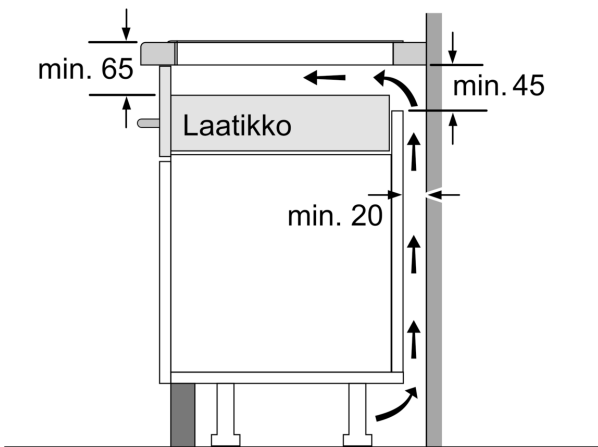

Tekniset tiedot

.....keraaminen keittoalue	
Kalusteisiin / vapaasti sijoitettava:	Kalusteeseen sijoitettava
Energialähde:	Sähkö
Samanaikaisesti käytettävien paistotasojen lukumäärä:	4
Tarvittava asennustila (K x L x S):	51 x 750-780 x 490-500 mm
Leveys:	816 mm
Mitat (KxLxS):	51 x 816 x 527 mm
Pakkauksen mitat:	126 x 953 x 603 mm
Nettopaino:	13.3 kg
Bruttopaino:	17.0 kg
Jälkilämmön merkkivalo:	kyllä
Ohjauspaneelin sijainti:	Edessä
Pintamateriaali:	lasikeraaminen
Pinnan väri:	Musta, harjattu alumiini
Virtajohdon pituus:	110.0 cm
EAN-koodi:	4242002849249
Jännite:	220-240 V
Taajuus:	60; 50 Hz

Asennus

- Tuotteen mitat (KxLxS mm): 51 x 816 x 527
- Asennusmitat (KxLxS mm) : 51 x 750 x (490 - 500)
- Minimi työtason paksuus: 16 mm
- Kytkenäyttö: 7400 W
- PowerManagement-toiminto: voit rajoittaa tarvittaessa liedien maksimitehoa, jos keittiösi sähköliitännöissä ja sulakkeissa ei ole riittävästi kapasiteettia.
- Sähköjohto: 1.1 m, sähköjohto mukana pakkauksessa

Lisätarvikkeet

- Mukana pakkauksessa: Säätolista 750 - 780 mm

**Serie 8, Induktiokeittotaso, 80 cm,
Musta, teräskehys
PIE875DC1E**

① Ilmastointiaukko on jätettävä

Mitat mm

Mitat mm

- A: Minimietäisyys keittotason asennusaukosta seinään.
- B: Uputussyvyyys
- C: Työskentelytason pinnan ja uunin etuosan yläreunan välissä tulee 30 mm. Katso uunin tilavaatimukset.

Työskentelytason, jolle keittotaso asennetaan, on kestävä noin 60 kg. Tarvittaessa tulee käyttää soveltuvia alarakenteita.

D	E	F
585-600	50	≥ 35
> 600	≥ 50	≥ 50

Mitat mm