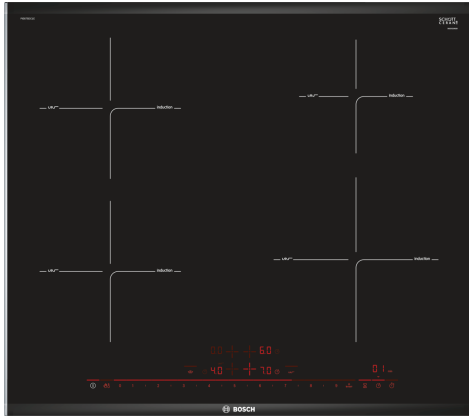

## Serie 8, Induktiokeittotaso, 60 cm, Musta, teräskehys PIE675DC1E

### Lisävarusteet

HEZ9ES100 :	
HEZ9FE280 :	Paistinpannu Ø 19 cm
HEZ9SE030 :	
HEZ9SE040 :	Kattilasarja, 4 osaa
HEZ9SE060 :	Kattilasarja, 6 osaa
HEZ390090 :	Wokkipannu, kansi
HEZ390210 :	Paistinpannu paistosensorille, Ø 15 cm
HEZ390220 :	Paistinpannu paistosensorille, Ø 19 cm
HEZ390230 :	Paistinpannu paistosensorille, Ø 21 cm
HEZ394301 :	Asennuslista, Dominotasojen väliin

### Tekniset tiedot

.....keraaminen keittoalue	
Kalusteisiin / vapaasti sijoitettava: .....	Kalusteeseen sijoitettava
Energialähde: .....	Sähkö
Samanaikaisesti käytettävien paistotasojen lukumäärä: .....	4
Tarvittava asennustila (K x L x S): .....	51 x 560-560 x 490-500 mm
Leveys: .....	606 mm
Mitat (KxLxS): .....	51 x 606 x 527 mm
Pakkauksen mitat: .....	126 x 753 x 603 mm
Nettopaino: .....	12.3 kg
Bruttopaino: .....	14.6 kg
Jälkilämmön merkkivalo: .....	kyllä
Ohjauspaneelin sijainti: .....	Edessä
Pintamateriaali: .....	lasikeraaminen
Pinnan väri: .....	Musta, harjattu alumiini
Virtajohdon pituus: .....	110.0 cm
EAN-koodi: .....	4242002849027
Jännite: .....	220-240 V
Taajuus: .....	50; 60 Hz

**Serie 8, Induktiokeittotaso, 60 cm,  
Musta, teräskehys  
PIE675DC1E**