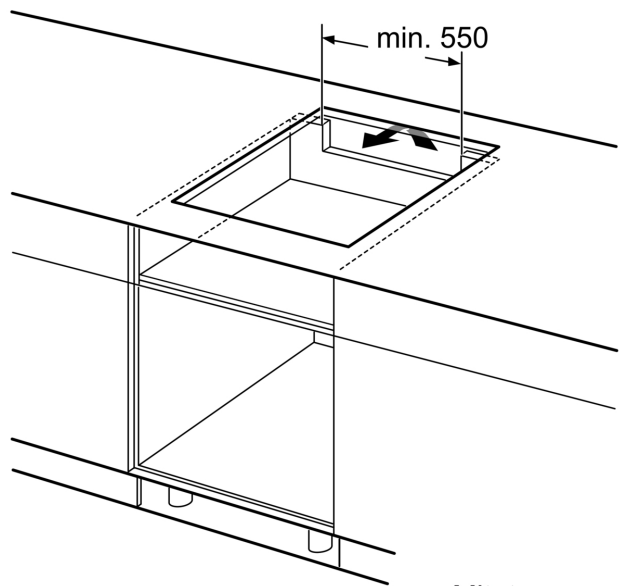

**Serie 6, Induktiokeittotaso, 60 cm,
Musta, kehyksetön
PIE611FC5Z**

① Ilmastointiaukko on jätettävä

Mitat mm

① Ilmastointiaukko on jätettävä.

Mitat mm

1. **A:** Minimitäisyys keittotason asennusaukosta seinään.
   B: Upotussyvyys
   C: Työskentelytason pinnan ja uunin etuosan yläreunan välissä tulee 30 mm. Katso uunin tilavaatimukset.

Työskentelytason, jolle keittotaso asennetaan, on kestävä noin 60 kg. Tarvittaessa tulee käyttää soveltuvia alarakenteita.

D	E	F
585-600	50	≥ 35
> 600	≥ 50	≥ 50

Mitat mm