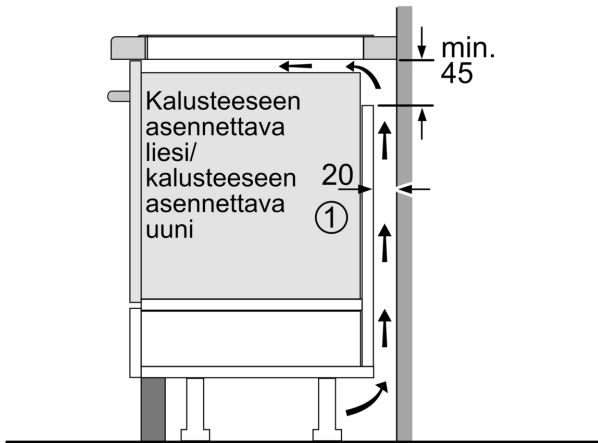

Design

- Kehyksetön

Turvallisuus

- 2-portainen jälkilämmönoitin: osoittaa mitkä keittoalueet ovat vielä kuumia tai lämpimiä käytön jälkeen.
- Lapsilukko toiminnolle: estää keittotason käynnistyksen vahingossa.
- Ohjaustaulun taukopainike lukitsee toiminnot 30 sekunnin ajaksi: toiminto lukitsee keittotason valitsimet 30 sekunniksi.
- Päävirtakytkin: kytke kaikki keittoalueet pois päältä yhdellä valitsimella.
- turvakatkaisu: turvallisuuden takia kuumennus kytkeytyy automaattisesti pois tietyin etukäteen määritellyn ajan jälkeen.
- Energiankulutuksen näyttö: näyttää viimeisimmän ruoanvalmistuskerran energiankulutuksen.

Asennus

- Tuotteen mitat (KxLxS mm): 51 x 592 x 522
- Asennusmitat (KxLxS mm) : 51 x 560 x (490 - 500)
- Minimi työtason paksuus: 16 mm
- Kytöntäeho: 7400 W
- PowerManagement-toiminto: voit rajoittaa tarvittaessa liedon maksimitehoa, jos keittiösi sähköliitännöissä ja sulakkeissa ei ole riittävästi kapasiteettia.
- Sähköjohto: 1.1 m, Norwesco-pistoke sisältyy pakkaukseen

**Serie 6, Induktiokeittotaso, 60 cm,
Musta, kehyksetön
PIE611FC5Z**

① Ilmastointiaukko on jätettävä

Mitat mm

① Ilmastointiaukko on jätettävä.

Mitat mm

- A:** Minimitäisyys keittotason asennusaukosta seinään.
B: Upotussyvyys
C: Työskentelytason pinnan ja uunin etuosan yläreunan välissä tulee 30 mm. Katso uunin tilavaatimukset.