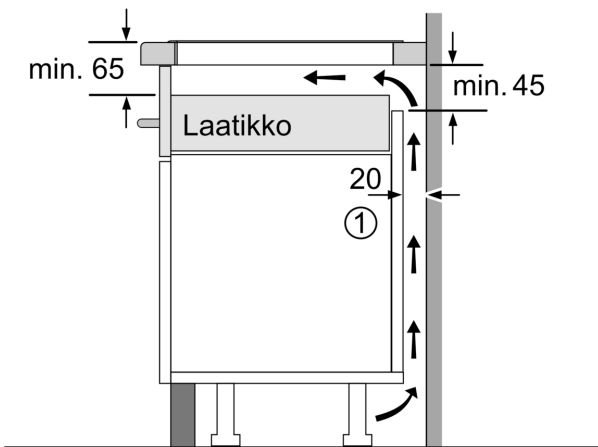

.....keraaminen keittoalue
Kalusteisiin / vapaasti sijoitettava: Kalusteeseen sijoitettava
Energiälähde: Sähkö
Samanaikaisesti käytettävien paistotasojen lukumäärä: 4
Tarvittava asennustila (K x L x S): 51 x 560-560 x 490-500 mm
Leveys: 592 mm
Mitat (KxLxS): 51x592x522 mm
Pakkauksen mitat: 126 x 753 x 608 mm
Nettopaino: 11.7 kg
Bruttopaino: 13.8 kg
Jälkilämmön merkkivalo: kyllä
Ohjauspaneelin sijainti: Edessä
Pintamateriaali: lasikeraaminen
Pinnan väri: Musta
Virtajohdon pituus: 110.0 cm
EAN-koodi: 4242005168859
Jännite: 220-240 V
Taajuus: 50 Hz

Asennus

- Tuotteen mitat (KxLxS mm): 51 x 592 x 522
- Asennusmitat (KxLxS mm) : 51 x 560 x (490 - 500)
- Minimi työtason paksuus: 16 mm
- Kytöntäeho: 7400 W
- PowerManagement-toiminto: voit rajoittaa tarvittaessa liedon maksimitehoa, jos keittiösi sähköliitännöissä ja sulakkeissa ei ole riittävästi kapasiteettia.
- Sähköjohto: 1.1 m, Norwesco-pistoke sisältyy pakkaukseen

**Serie 6, Induktiokeittotaso, 60 cm,
Musta, kehyksetön
PIE611FC5Z**

① Ilmastointiaukko on jätettävä

Mitat mm

① Ilmastointiaukko on jätettävä.

Mitat mm

- A:** Minimitäisyys keittotason asennusaukosta seinään.
B: Upotussyvyys
C: Työskentelytason pinnan ja uunin etuosan yläreunan välissä tulee 30 mm. Katso uunin tilavaatimukset.