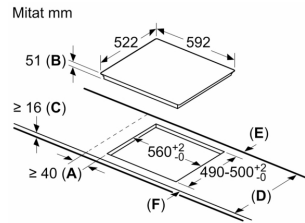

Asennus

- Tuotteen mitat (KxLxS mm): 51 x 592 x 522
- Asennusmitat (KxLxS mm) : 51 x 560 x (490 - 500)
- Minimi työtason paksuus: 16 mm
- Kytöntäeho: 7400 W
- PowerManagement-toiminto: voit rajoittaa tarvittaessa liedon maksimitehoa, jos keittiösi sähköliitännöissä ja sulakkeissa ei ole riittävästi kapasiteettia.
- Sähköjohto: 1.1 m, Norwesco-pistoke sisältyy pakkaukseen

**Serie 6, Induktiokeittotaso, 60 cm,
Musta, kehyksetön
PIE611FC5Z**

① Ilmastointiaukko on jätettävä

Mitat mm

① Ilmastointiaukko on jätettävä.

Mitat mm

- A:** Minimitäisyys keittotason asennusaukosta seinään.
B: Upotussyvyys
C: Työskentelytason pinnan ja uunin etuosan yläreunan välissä tulee 30 mm. Katso uunin tilavaatimukset.

Työskentelytason, jolle keittotaso asennetaan, on kestävä noin 60 kg. Tarvittaessa tulee käyttää soveltuvia alarakenteita.

D	E	F
585-600	50	≥ 35
> 600	≥ 50	≥ 50

Mitat mm