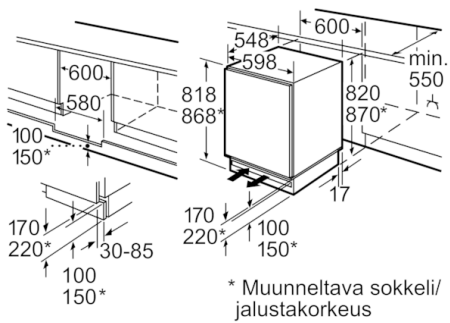

4 242002 644035

**Serie | 6, Työtason alle sijoitettava jääkaappi,  
82 x 60 cm  
KUR15A65**

**Työtason alle sijoitettava jääkaappi, jossa  
MultiBox-vihanneslaatikko ja energialuokka  
A++: oma lokero hedelmille ja vihanneksille –  
erittäin energiatehokas.**

---

**Suorituskyky ja kulutus**

**Muotoilu ja käyttömukavuus**

- Mekaaninen lämpötilanohjaus
- Litteät saranat

**Jääkaappiosa**

- Kaksi MultiBox -laatikkoa. Läpinäkyvät, uritetulla pohjalla varustetut laatikot ovat ihanteellisia hedelmien ja vihannesten säilytykseen.
- 3 turvasiilyllä, joista 2 korkeudeltaan säädettävissä

**Tekniset tiedot**

- Edestä säädettävät takajalat
- Oven käisyys: aukeaa oikealle, avaussuunta vaihdettavissa
- Ilmankierto sokkelin kautta, pöytälevyä ei tarvitse irrottaa
- Sokkelin säätö

**Serie | 6, Työtason alle sijoitettava jääkaappi,  
82 x 60 cm  
KUR15A65**