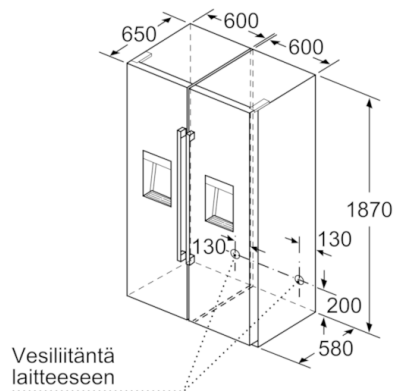

Serie | 8, Jääkaappi, inox-easyclean KSW36PI30

	a	b	c	d	e	f
KSW36, GSD36	187					
KSV36, KSF36, GSN36, GSV36	186					
KSV33, GSN33, GSV33	176	60	65	58	60	119.5
KSV29, GSN29, GSV29	161					
GSV24	146					
GSN51	161					
GSN54	176	70	78	70	70	142
GSN58	191					

Mitat cm

Kaukalot kokonaan ulosvedettävissä kun laite on sijoitettu välittömästi seinän viereen.

Mitat mm

Mitat mm