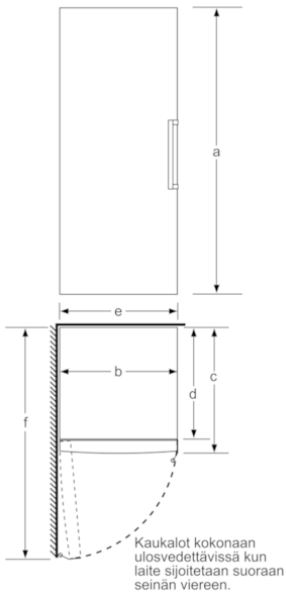

Serie | 8, Jääkaappi, inox-easyclean KSW36PI30

	a	b	c	d	e	f
KSW36, GSD36	187					
KSV36, KSF36, GSN36, GSV36	186					
KSV33, GSN33, GSV33	176	60	65	58	60	119.5
KSV29, GSN29, GSV29	161					
GSV24	146					
GSN51	161					
GSN54	176	70	78	70	70	142
GSN58	191					

Mitat cm