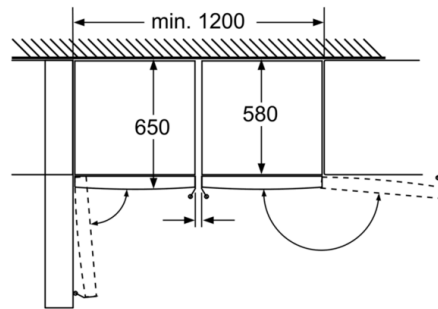

Kaukalot kokonaan ulosvedettävissä kun laite on sijoitettu välittömästi seinän viereen.

Mitat mm