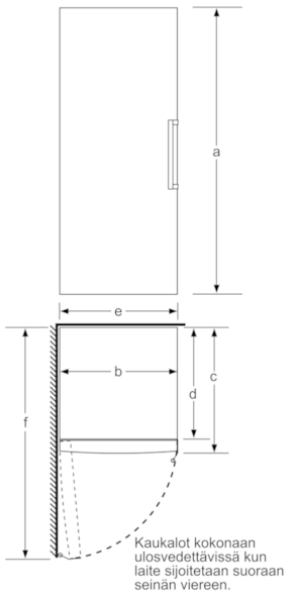

Serie | 4, Jääkaappi, 186 x 60 cm, musta KSV36VB30

	a	b	c	d	e	f
KSW36, GSD36	187					
KSV36, KSF36, GSN36, GSV36	186					
KSV33, GSN33, GSV33	176	60	65	58	60	119.5
KSV29, GSN29, GSV29	161					
GSV24	146					
GSN51	161					
GSN54	176	70	78	70	70	142
GSN58	191					

Mitat cm