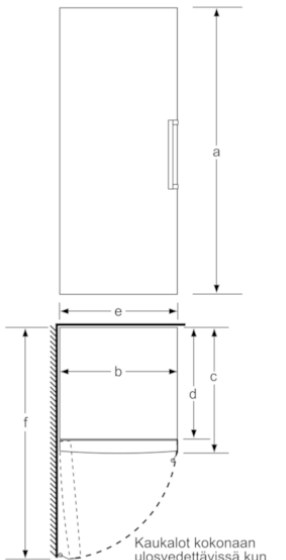

Serie | 4, Jääkaappi, valkoinen KSV36CW30

Kaukalot kokonaan ulosvedettävissä kun laite sijoitetaan suoraan seinän viereen.

	a	b	c	d	e	f
KSW36, GSD36	187					
KSV36, KSF36, GSN36, GSV36	186					
KSV33, GSN33, GSV33	176	60	65	58	60	119.5
KSV29, GSN29, GSV29	161					
GSV24	146					
GSN51	161					
GSN54	176	70	78	70	70	142
GSN58	191					

Mitat cm