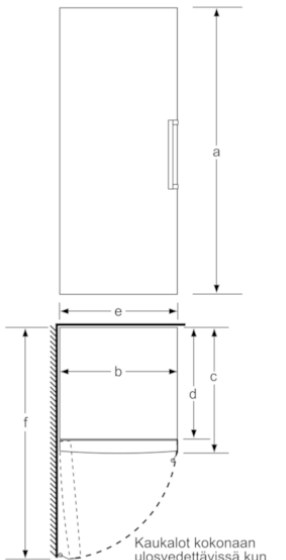

Serie | 6, Jääkaappi, inox-easyclean KSV36BI30

Kaukalot kokonaan ulosvedettävissä kun laite sijoitetaan suoraan seinän viereen.

	a	b	c	d	e	f
KSW36, GSD36	187					
KSV36, KSF36, GSN36, GSV36	186					
KSV33, GSN33, GSV33	176	60	65	58	60	119.5
KSV29, GSN29, GSV29	161					
GSV24	146					
GSN51	161					
GSN54	176	70	78	70	70	142
GSN58	191					

Mitat cm