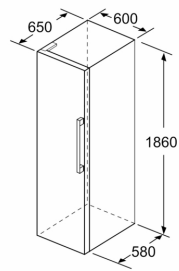

Mitat

- Mitat (K x L x S): 186 x 60 x 65 cm

Tekniset tiedot

- Oven kätisyys: Ovi aukeaa vasemmalle, avaussuunta vaihdettavissa
- Säädettävät jalat edessä, pyörät takana
- Kaikki laatikot ja hyllyt ovat käytettävissä, kun ovi on avoinna 90°

Serie 6, Jääkaappi, 186 x 60 cm, Harjattu teräs, anti fingerprint KSV36AIEP

	a	b	c	d	e	f
KSW36, GSD36	187					
KSV36, KSF36, GSN36, GSV36	186					
KSV33, GSN33, GSV33	176	60	65	58	60	119.5
KSV29, GSN29, GSV29	161					
GSV24	146					
GSN51	161					
GSN54	176	70	78	70	70	142
GSN58	191					

- a Korkeus
 b Leveys
 c Syvyys ovi suljettuna ilman kahvaa ja ilman sovitelistää
 d Kaapin syvyys ilman sovitelistää
 e Leveys ovi avattuna ilman kahvaa
 f Syvyys ovi avattuna ilman kahvaa ja ilman sovitelistää