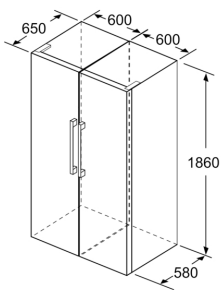

Serie 6, Jääkaappi, 186 x 60 cm, Harjattu teräs, anti fingerprint KSV36AIEP

	a	b	c	d	e	f
KSW36, GSD36	187					
KSV36, KSF36, GSN36, GSV36	186					
KSV33, GSN33, GSV33	176	60	65	58	60	119.5
KSV29, GSN29, GSV29	161					
GSV24	146					
GSN51	161					
GSN54	176	70	78	70	70	142
GSN58	191					

1. a Korkeus
   b Leveys
   c Syvyys ovi suljettuna ilman kahvaa ja ilman sovitelistää
   d Kaapin syvyys ilman sovitelistää
   e Leveys ovi avattuna ilman kahvaa
   f Syvyys ovi avattuna ilman kahvaa ja ilman sovitelistää

Mitat cm

Mitat mm