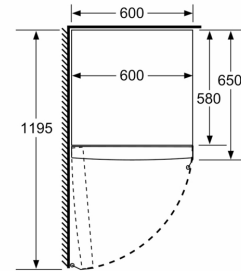

Serie 6, Jääkaappi, 186 x 60 cm, Harjattu teräs, anti fingerprint KSV36AIEP

	a	b	c	d	e	f
KSW36, GSD36	187					
KSV36, KSF36, GSN36, GSV36	186					
KSV33, GSN33, GSV33	176	60	65	58	60	119.5
KSV29, GSN29, GSV29	161					
GSV24	146					
GSN51	161					
GSN54	176	70	78	70	70	142
GSN58	191					

1. a Korkeus
   b Leveys
   c Syvyys ovi suljettuna ilman kahvaa ja ilman sovitelistää
   d Kaapin syvyys ilman sovitelistää
   e Leveys ovi avattuna ilman kahvaa
   f Syvyys ovi avattuna ilman kahvaa ja ilman sovitelistää

Mitat mm