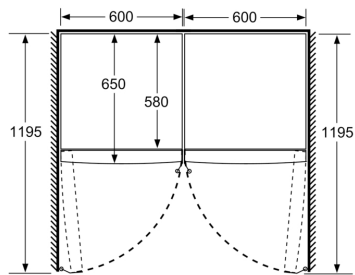

Mitat cm

Mitat mm