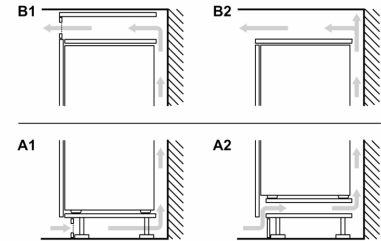

**Serie 2, Integroitava
jääkaappipakastin, 177.2 x 54.1 cm,
litteät saranat
KIV87NFF0**

Mitat mm