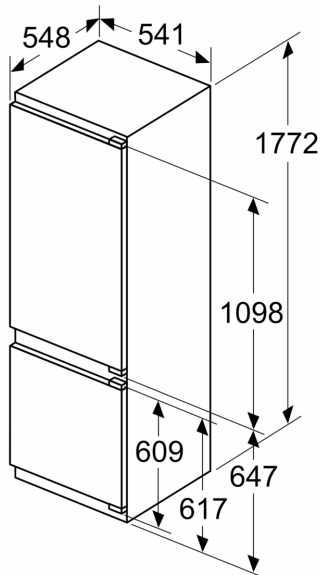

**Serie 2, Integroitava
jääkaappipakastin, 177.2 x 54.1 cm,
litteät saranat
KIV87NFF0**

Mitat mm