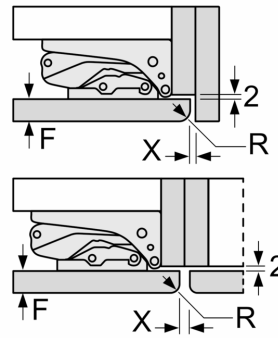

Ilmanpoisto
min. 200 cm^2

Mitat mm

Annetut kalusteovimitat pätevät kun ovien välinen rako on 4 mm.

Mitat mm

Mitat mm
Suositellut saumarat litteälle saranalle

F	R	X
16-19	0-3	2,5
20	0-1	3
	2-3	2,5
21	0-1	3
	2-3	2,5
22	0	4
	1	3,5
	2-3	3

Taulukossa suositeltuja saumarakoja on noudatettava, jotta varmistetaan laitteen ovien vapaa avautuminen ja vältetään keittiökaluksien vauriot.