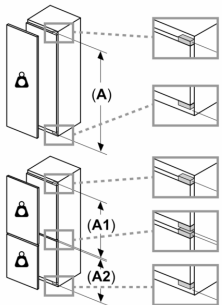

**Serie 2, Integroitava
jääkaappipakastin, 177.2 x 54.1 cm,
litteät saranat
KIV87NFF0**

Mitat mm