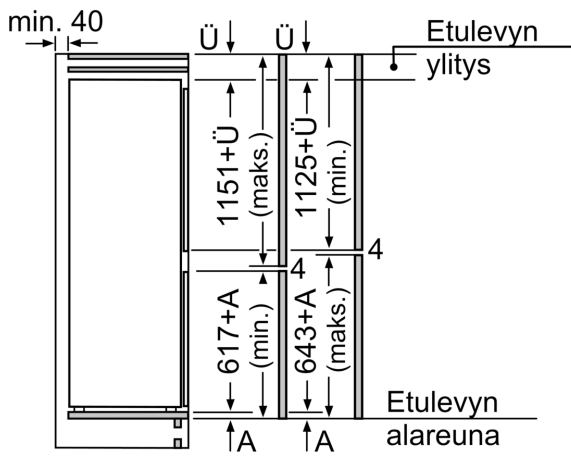

Tekniset tiedot

- Oven käsisyys: aukeaa oikealle, avausuunta vaihdettavissa

**Serie 2, Integroitava
jääkaappipakastin, 177.2 x 54.1 cm,
litteät saranat
KIV87NFF0**

Mitat mm

A: Air inlet $\geq 200 \text{ cm}^2$; Ventilation options
B: Air outlet $\geq 200 \text{ cm}^2$; Ventilation options

B: Vaimentamaton sarana, etuyskikkö kiloina

C: Vaimennettu sarana, etuyskikkö kiloina

D: Lisäkuormitus kiloina runsaan täytön sarjan kanssa

A	B	C	D
1500-1750	22	22	
720-1400	19	19	B+5 / C+5
A1	15	19	
A2	15	19	

Ilmanpoisto
min. 200 cm^2

Mitat mm

Annetut kalusteovimitat pätevät kun ovien välinen rako on 4 mm.

Mitat mm

Mitat mm
Suositellut saumarat litteälle saranalle

F	R	X
16-19	0-3	2,5
20	0-1	3
	2-3	2,5
21	0-1	3
	2-3	2,5
22	0	4
	1	3,5
	2-3	3