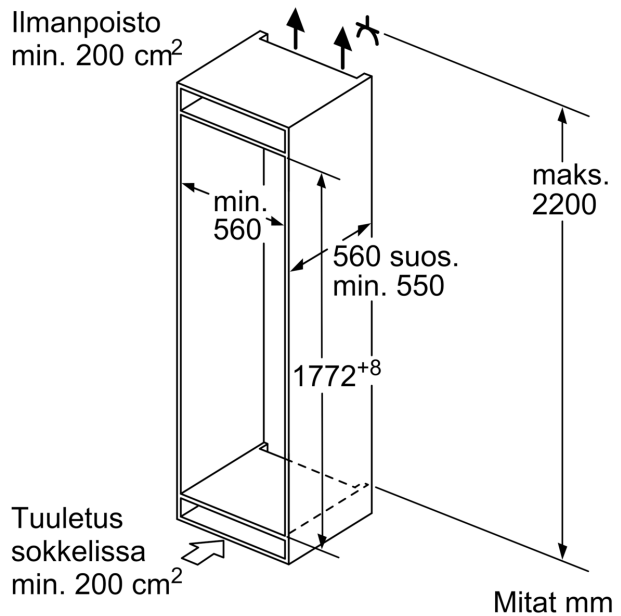

Etuyskiöiden suurin sallittu paino

Asennetut etuyskiöt, jotka ylittävät sallitun painon, voivat aiheuttaa vaurioita ja sen seurauksena ongelmia saranoiden toimintaan

Δ Paino

A: Laitteen oven korkeus saranat mukaan lukien mm

B: Vaimentamaton sarana, etuyskikkö kiloina

C: Vaimennettu sarana, etuyskikkö kiloina

D: Lisäkuormitus kiloina runsaan täytön sarjan kanssa

A	B	C	D
1500-1750	22	22	
720-1400	19	19	B+5 / C+5
A1	15	19	
A2	15	19	

Ilmanpoisto
min. 200 cm^2