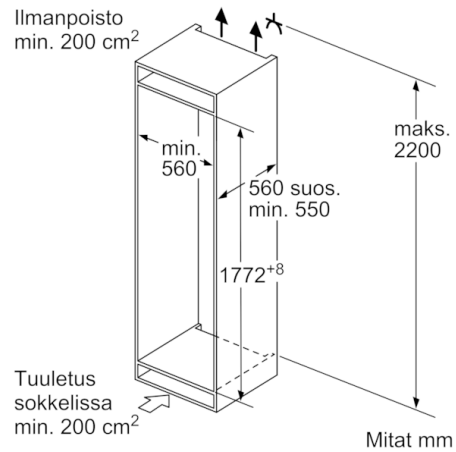

Pakastinosa

- ****-pakastin: käyttötilavuus 61 l
- Super-kytkin pikapakastus: Automaatt.sammutus
- Hälytysjärjestelmä ilmoittaa oven jäädessä auki tai lämmönnoususta pakastimessa, muistitoiminto ilmoittaa korkeimman mitatun lämpötilan
- Pakastusteho: 7 kg/vrk
- Säilyvyys sähkökatkon aikana: 26 tuntia
- 2 pakastuslaatikkoa läpinäkyvällä etuosalla, joista 1 BigBox -laatikoita

Tekniset tiedot

- Oven kätisyys: aukeaa oikealle, avaussuunta vaihdettavissa

**Serie | 6, Kalustepeitteinen
jääkaappipakastin, 177.2 x 55.8 cm
KIS87AF30**

Mitat mm

Mitat mm

Annetut kalusteovimitat pätevät kun ovien välinen rako on 4 mm.

Mitat mm

Mitat mm
Suositellut saumarat litteälle saranalle

F	R	X
16-19	0-3	2,5
20	0-1	3
	2-3	2,5
21	0-1	3
	2-3	2,5
22	0	4
	1	3,5
	2-3	3

Taulukossa suositeltuja saumarakoja on noudatettava, jotta varmistetaan laitteen ovien vapaa avautuminen ja vältetään keittiökaluksien vauriot.