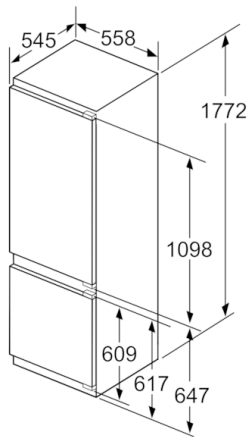

Jääkaappiosa

- Käyttötilavuus, jääkaappi yhte: 209 l
- VitaFresh plus -laatikko kosteussäätimellä auttaa pitämään hedelmät ja vihannekset tuoreina jopa 2 kertaa pidempään.
- 5 turvasihylyä, joista 4 korkeudeltaan säädettävissä
- LED-valaistus jääkaapissa

Tekniset tiedot

- Oven kätisyys: aukeaa oikealle, avaussuunta vaihdettavissa

**Serie | 6, Kalustepeitteinen
jääkaappipakastin, 177.2 x 55.8 cm
KIS87AF30**

Mitat mm

Mitat mm

Annetut kalusteovimitat pätevät kun ovien välinen rako on 4 mm.