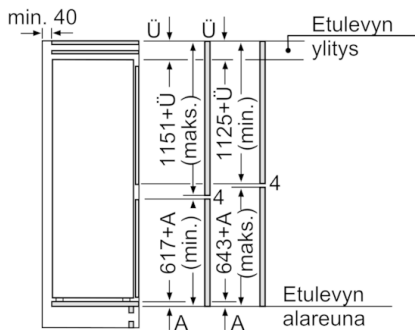

Tekniset tiedot

- Oven kätisyys: aukeaa oikealle, avaussuunta vaihdettavissa

**Serie | 6, Kalustepeitteinen
jääkaappipakastin, 177.2 x 55.8 cm
KIS87AF30**

Mitat mm

Mitat mm

Annetut kalusteovimitat pätevät kun ovien välinen rako on 4 mm.

Mitat mm

Mitat mm
Suositellut saumarat litteälle saranalle

F	R	X
16-19	0-3	2,5
20	0-1	3
	2-3	2,5
21	0-1	3
	2-3	2,5
22	0	4
	1	3,5
	2-3	3

Taulukossa suositeltuja saumarakoja on noudatettava, jotta varmistetaan laitteen ovien vapaa avautuminen ja vältetään keittiökaluksien vauriot.