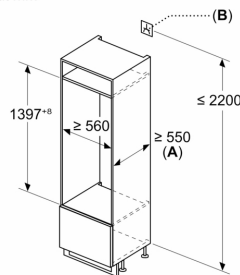

Mitat

- Asennusmitat: (H x B x T): 140.0 cm x 56.0 cm x 55.0 cm
- Mitat (K x L x S): 140 x 56 x 55 cm

Varusteet

- Varusteet: munapidike

Serie 6, Integroitava jääkaappi, 140 x 56 cm, litteät saranat KIR51AFE0

B: Vaimentamaton sarana, etuyksikkö kiloina

C: Vaimennettu sarana, etuyksikkö kiloina

D: Lisäkuormitus kiloina runsaan täytön sarjan kanssa

A	B	C	D
1500-1750	22	22	
720-1400	19	19	B+5 / C+5
A1	15	19	
A2	15	19	

Mitat mm

Mitat mm

A: $\geq 560 \text{ mm}$ (suositeltu)

B: Pistorasia

Mitat mm

Mitat mm

Suosittelut saumarat litteälle saranalle

F	R	X
16-19	0-3	2,5
20	0-1	3
	2-3	2,5
21	0-1	3
	2-3	2,5
22	0	4
	1	3,5
	2-3	3