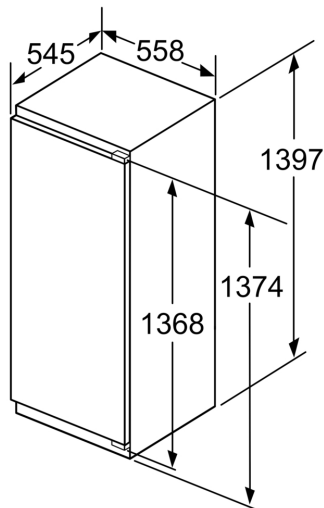

Mitat

- Asennusmitat: (H x B x T): 140.0 cm x 56.0 cm x 55.0 cm
- Mitat (K x L x S): 140 x 56 x 55 cm

Varusteet

- Varusteet: munapidike

Serie 6, Integroitava jääkaappi, 140 x 56 cm, litteät saranat KIR51AFE0

Etuyksien suurin sallittu paino

Asennetut etuyksiköt, jotka ylittävät sallitun painon, voivat aiheuttaa vaurioita ja sen seurauksena ongelmia saranoiden toimintaan

Δ Paino

A: Laitteen oven korkeus saranat mukaan lukien mm

Mitat mm

Mitat mm

A: $\geq 560 \text{ mm}$ (suositeltu)

B: Pistorasia

Mitat mm

Mitat mm

Suosittelut saumarat litteälle saranalle

F	R	X
16-19	0-3	2,5
20	0-1	3
	2-3	2,5
21	0-1	3
	2-3	2,5
22	0	4
	1	3,5
	2-3	3