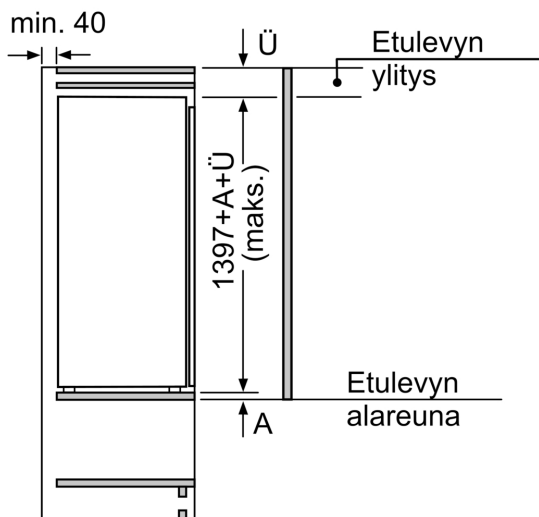

Mitat

- Asennusmitat: (H x B x T): 140.0 cm x 56.0 cm x 55.0 cm
- Mitat (K x L x S): 140 x 56 x 55 cm

Varusteet

- Varusteet: munapidike

Serie 6, Integroitava jääkaappi, 140 x 56 cm, litteät saranat KIR51AFE0

B: Vaimentamaton sarana, etuyksikkö kiloina

C: Vaimennettu sarana, etuyksikkö kiloina

D: Lisäkuormitus kiloina runsaan täytön sarjan kanssa

A	B	C	D
1500-1750	22	22	
720-1400	19	19	B+5 / C+5
A1	15	19	
A2	15	19	

Mitat mm

Mitat mm

A: $\geq 560 \text{ mm}$ (suositeltu)

B: Pistorasia

Mitat mm

Mitat mm

Suosittelut saumarat litteälle saranalle

F	R	X
16-19	0-3	2,5
20	0-1	3
	2-3	2,5
21	0-1	3
	2-3	2,5
22	0	4
	1	3,5
	2-3	3