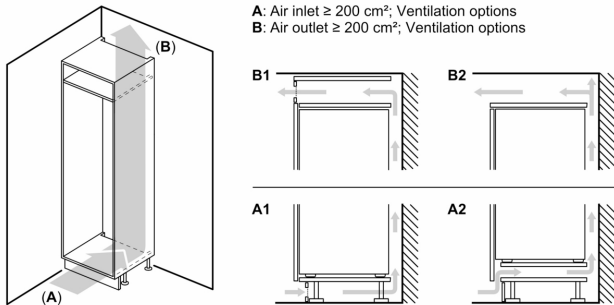

Tekniset tiedot

- Litteä sarana
- Oven käteisyys: aukeaa oikealle, avausuunta vaihdettavissa
- Ilmankierto sokkelin kautta, pöytälevy ei tarvitse irrottaa
- Virtajohdon pituus: 230 cm
- Jännite 220-240 V.

Mitat

- Asennusmitat: (H x B x T): 140.0 cm x 56.0 cm x 55.0 cm
- Mitat (K x L x S): 140 x 56 x 55 cm

Varusteet

- Varusteet: munapidike

Serie 6, Integroitava jääkaappi, 140 x 56 cm, litteät saranat KIR51AFE0