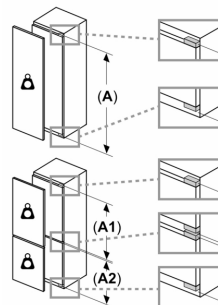

Tekniset tiedot

- Litteä sarana
- Oven käteisyys: aukeaa oikealle, avausuunta vaihdettavissa
- Ilmankierto sokkelin kautta, pöytälevy ei tarvitse irrottaa
- Virtajohdon pituus: 230 cm
- Jännite 220-240 V.

Mitat

- Asennusmitat: (H x B x T): 140.0 cm x 56.0 cm x 55.0 cm
- Mitat (K x L x S): 140 x 56 x 55 cm

Varusteet

- Varusteet: munapidike

Serie 6, Integroitava jääkaappi, 140 x 56 cm, litteät saranat KIR51AFE0