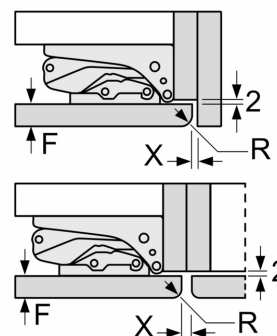

Mitat mm

Mitat mm

A: $\geq 560 \text{ mm}$ (suositeltu)

B: Pistorasia

Mitat mm

Mitat mm

Suosittelut saumarat litteälle saranalle

F	R	X
16-19	0-3	2,5
20	0-1	3
	2-3	2,5
21	0-1	3
	2-3	2,5
22	0	4
	1	3,5
	2-3	3

Taulukossa suositeltuja saumarakojia on noudatettava, jotta varmistetaan laitteen ovien vapaa avautuminen ja vältetään keittiökalusteiden vauriot.