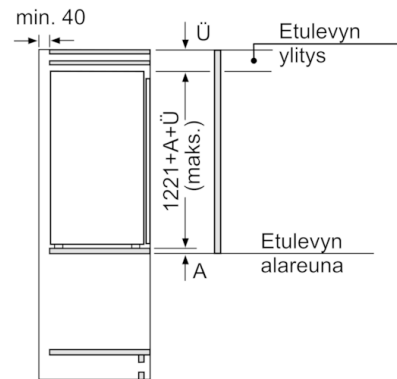

Tekniset tiedot

- Oven käisyys: aukeaa oikealle, avaussuunta vaihdettavissa

Serie | 4, Kalustepeitteinen jääkaappi, 122.5 x 56 cm KIR41VF30

Mitat mm
Suositellut saumarat litteälle saranalle

F	R	X
16-19	0-3	2,5
20	0-1	3
	2-3	2,5
21	0-1	3
	2-3	2,5
22	0	4
	1	3,5
	2-3	3

Taulukossa suositeltuja saumarakoja on noudatettava, jotta varmistetaan laitteen ovien vapaa avautuminen ja vältetään keittiökalusteiden vauriot.

Mitat mm

Mitat mm