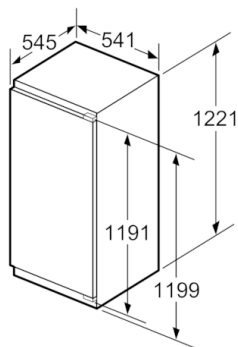

Tekniset tiedot

- Oven käisyys: aukeaa oikealle, avaussuunta vaihdettavissa

Serie | 4, Kalustepeitteinen jääkaappi, 122.5 x 56 cm KIR41VF30

Mitat mm
Suositellut saumarat litteälle saranalle

F	R	X
16-19	0-3	2,5
20	0-1	3
	2-3	2,5
21	0-1	3
	2-3	2,5
22	0	4
	1	3,5
	2-3	3

Taulukossa suositeltuja saumarakoja on noudatettava, jotta varmistetaan laitteen ovien vapaa avautuminen ja vältetään keittiökalusteiden vauriot.

Mitat mm

Mitat mm