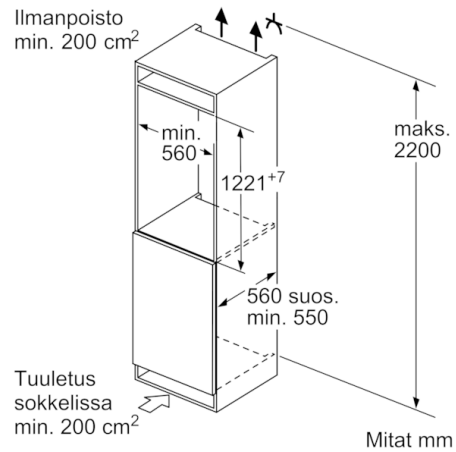

4 242002 812328

**Serie | 4, Kalustepeitteinen jääkaappi, 122.5
x 56 cm
KIR41VF30**

**Jääkaappi jonka MultiBox-vihanneslaatikko
aaltoilevalla pohjalla suojaa kasviksia ja
hedelmiä.**

Suorituskyky ja kulutus

Jääkaappiosa

- Jääkaapin käyttötilavuus 211 l
- MultiBox-laatikko uritetulla pohjalla on ihanteellinen hedelmien ja vihannesten säilytykseen.
- 6 turvalasihyllyä, joista 5 korkeudeltaan säädettävissä
- LED-valaistus jääkaapissa

Tekniset tiedot

- Oven käisyys: aukeaa oikealle, avaussuunta vaihdettavissa

Serie | 4, Kalustepeitteinen jääkaappi, 122.5 x 56 cm KIR41VF30

Mitat mm
Suositellut saumarat litteälle saranalle

F	R	X
16-19	0-3	2,5
20	0-1	3
	2-3	2,5
21	0-1	3
	2-3	2,5
22	0	4
	1	3,5
	2-3	3

Taulukossa suositeltuja saumarakoja on noudatettava, jotta varmistetaan laitteen ovien vapaa avautuminen ja vältetään keittiökalusteiden vauriot.

Mitat mm

Mitat mm