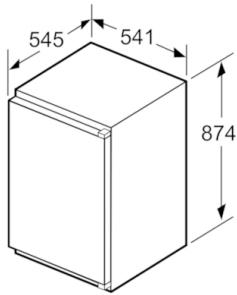

**Lisävarusteet**

2 x Munalokero

4 242002 812373

**Serie | 4, Kalustepeitteinen jääkaappi, 88 x  
56 cm  
KIR21VS30**

**Jääkaappi A++ -luokan energiatehokkuudella.  
MultiBox-vihanneslaatikko aaltoilevalla  
pohjalla suojaa kasviksia ja hedelmiä.**

**Jääkaappiosa**

- Jääkaapin käyttötilavuus 144 l
- MultiBox-laatikko uritetulla pohjalla on ihanteellinen hedelmien ja vihannesten säilytykseen.
- 4 turvalasihyllyä, joista 3 korkeudeltaan säädettävissä,
- LED-valaistus jääkaapissa

**Tekniset tiedot**

- Ovi aukeaa oikealle, avaussuunta vaihdettavissa

**Serie | 4, Kalustepeitteinen jääkaappi, 88 x  
56 cm  
KIR21VS30**

Mitat mm

Mitat mm