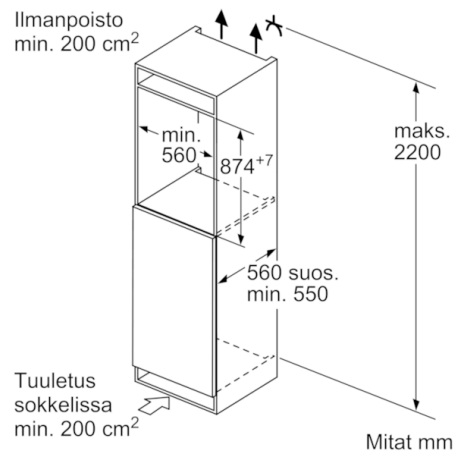

**Jääkaappiosa**

- Jääkaapin käyttötilavuus 144 l
- MultiBox-laatikko uritetulla pohjalla on ihanteellinen hedelmien ja vihannesten säilytykseen.
- 4 turvalasihyllyä, joista 3 korkeudeltaan säädettävissä,
- LED-valaistus jääkaapissa

**Tekniset tiedot**

- Ovi aukeaa oikealle, avaussuunta vaihdettavissa

**Serie | 4, Kalustepeitteinen jääkaappi, 88 x  
56 cm  
KIR21VS30**

Mitat mm

Mitat mm