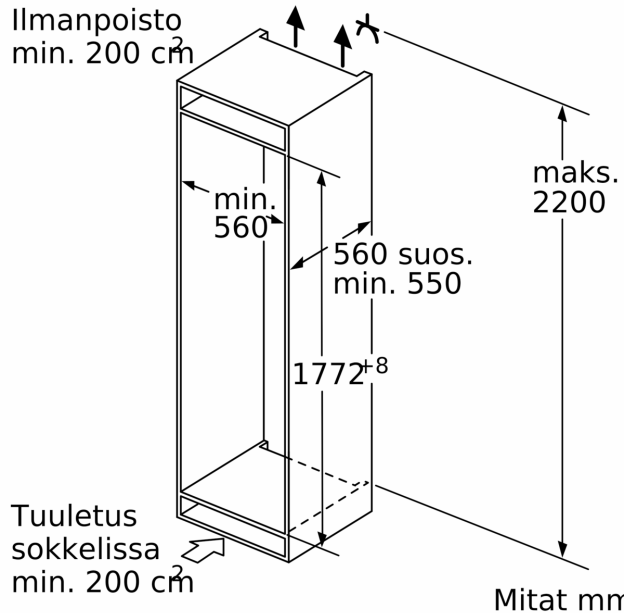

Tekniset tiedot

Energialuokka: F
.....277 kWh/annum
Pakastuslokeroiden tilavuuden summa (EU 2017/1369): 67 l
Jäähdytyslokeroiden tilavuuden summa (EU 2017/1369): 187 l
Ilmaan leviävät äänipäästöt: 39 dB(A) re 1 pW
Ilmaan leviävän äänipäästöluokka: C
Kalusteisiin / vapaasti sijoitettava: Kalusteeseen sijoitettava
Ovilevyn asennusmahdollisuus: ei mahdollinen
Korkeus: 1772 mm
Leveys: 558 mm
Syvyys: 545 mm
Tarvittava asennustila (K x L x S): 1775.0 x 560 x 550 mm
Nettopaino: 69.1 kg
Liitäntäteho: 90 W
Tarvittava sulake: 10 A
..... oikealle, käteisyys vaihdettavissa
Jännite: 220-240 V
Taajuus: 50 Hz
Virtajohdon pituus: 230.0 cm
Kompressorien määrä: 1
Kylmäjärjestelmien määrä: 2
Tuuletin jääkaapissa: On
Vaihdettava oven saranointi: On
Säädettävien hyllyjen määrä jääkaapissa: 4
Pullohyllyt: On
Automaattisulatus: Pakastin
Asennuksen tyyppi: Kalustepeitteinen

Pakastinosa

- NoFrost
- VarioZone – irrotettavat lasihyllyt mahdollistavat erikoissuuren säilytystilan
- 3 pakastuslaatikkoa läpinäkyvällä etuosalla, joista 1 BigBox -laatikoita

Mitat

- Mitat (K x L x S): 177 x 56 x 55 cm
- Asennusmitat: (H x B x T): 177.5 cm x 56.0 cm x 55.0 cm

Tekniset tiedot

- Oven kätisyys: aukeaa oikealle, avausuunta vaihdettavissa

Serie 6, Integroitava
jääkaappipakastin, 177.2 x 55.8 cm,
litteät soft close -saranat
KIN86HDF0

A	B	C	D
1500-1750	22	22	B+5 / C+5
720-1400	19	19	
A1	15	19	
A2	15	19	

Mitat mm

Mitat mm

Mitat mm
 Suositellut saumarat litteälle saranalle

F	R	X
16-19	0-3	2,5
20	0-1	3
	2-3	2,5
21	0-1	3
	2-3	2,5
22	0	4
	1	3,5
	2-3	3

Annetut kalusteovimitat pätevät kun ovien välinen rako on 4 mm.