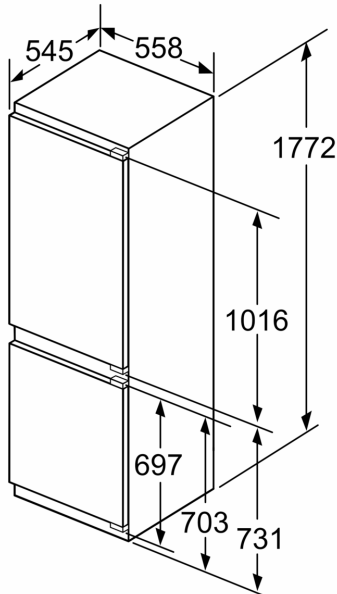

Pakastinosa

- NoFrost
- VarioZone – irrotettavat lasihyllyt mahdollistavat erikoissuuren säilytystilan
- 3 pakastuslaatikkoa läpinäkyvällä etuosalla, joista 1 BigBox -laatikoita

Mitat

- Mitat (K x L x S): 177 x 56 x 55 cm
- Asennusmitat: (H x B x T): 177.5 cm x 56.0 cm x 55.0 cm

Tekniset tiedot

- Oven kätisyys: aukeaa oikealle, avausuunta vaihdettavissa

Serie 6, Integroitava
jääkaappipakastin, 177.2 x 55.8 cm,
litteät soft close -saranat
KIN86HDF0

A	B	C	D
1500-1750	22	22	B+5 / C+5
720-1400	19	19	
A1	15	19	
A2	15	19	