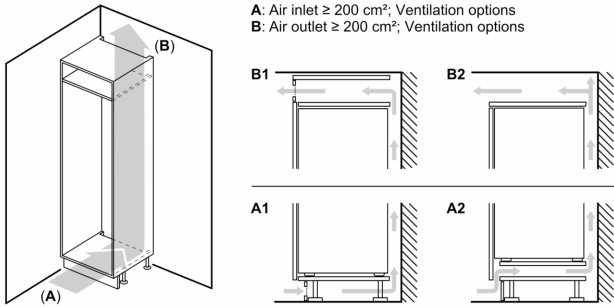

Pakastinosa

- NoFrost
- VarioZone – irrotettavat lasihyllyt mahdollistavat erikoissuuren säilytystilan
- 3 pakastuslaatikkoa läpinäkyvällä etuosalla, joista 1 BigBox -laatikoita

Mitat

- Mitat (K x L x S): 177 x 56 x 55 cm
- Asennusmitat: (H x B x T): 177.5 cm x 56.0 cm x 55.0 cm

Tekniset tiedot

- Oven kätisyys: aukeaa oikealle, avausuunta vaihdettavissa

Serie 6, Integroitava
jääkaappipakastin, 177.2 x 55.8 cm,
litteät soft close -saranat
KIN86HDF0

A	B	C	D
1500-1750	22	22	B+5 / C+5
720-1400	19	19	
A1	15	19	
A2	15	19	