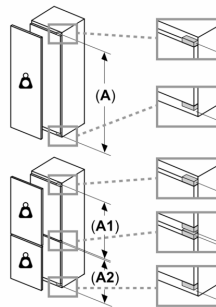

Pakastinosa

- NoFrost
- VarioZone – irrotettavat lasihyllyt mahdollistavat erikoissuuren säilytystilan
- 3 pakastuslaatikkoa läpinäkyvällä etuosalla, joista 1 BigBox -laatikoita

Mitat

- Mitat (K x L x S): 177 x 56 x 55 cm
- Asennusmitat: (H x B x T): 177.5 cm x 56.0 cm x 55.0 cm

Tekniset tiedot

- Oven kätisyys: aukeaa oikealle, avausuunta vaihdettavissa

Serie 6, Integroitava
jääkaappipakastin, 177.2 x 55.8 cm,
litteät soft close -saranat
KIN86HDF0

A	B	C	D
1500-1750	22	22	B+5 / C+5
720-1400	19	19	
A1	15	19	
A2	15	19	