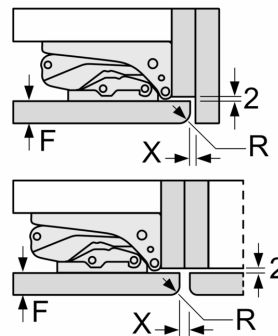

Tekniset tiedot

- Oven kätisyys: aukeaa oikealle, avausuunta vaihdettavissa

Serie 6, Integroitava
jääkaappipakastin, 177.2 x 55.8 cm,
litteät soft close -saranat
KIN86HDF0

A	B	C	D
1500-1750	22	22	B+5 / C+5
720-1400	19	19	
A1	15	19	
A2	15	19	

Mitat mm

Mitat mm

Mitat mm
 Suositellut saumarat litteälle saranalle

F	R	X
16-19	0-3	2,5
20	0-1	3
	2-3	2,5
21	0-1	3
	2-3	2,5
22	0	4
	1	3,5
	2-3	3

Annetut kalusteovimitat pätevät kun ovien välinen rako on 4 mm.

Mitat mm

Taulukossa suositeltuja saumarakoja on noudatettava, jotta varmistetaan laitteen ovien vapaa avautuminen ja vältetään keittiökaluksien vauriot.