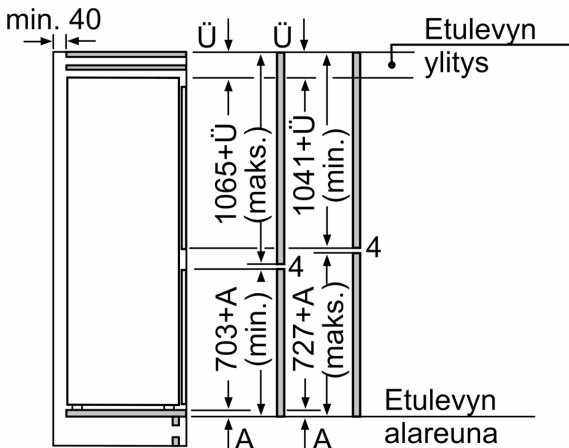

Pakastinosa

- NoFrost
- VarioZone – irrotettavat lasihyllyt mahdollistavat erikoissuuren säilytystilan
- 3 pakastuslaatikkoa läpinäkyvällä etuosalla, joista 1 BigBox -laatikoita

Mitat

- Mitat (K x L x S): 177 x 56 x 55 cm
- Asennusmitat: (H x B x T): 177.5 cm x 56.0 cm x 55.0 cm

Tekniset tiedot

- Oven kätisyys: aukeaa oikealle, avausuunta vaihdettavissa

Serie 6, Integroitava
jääkaappipakastin, 177.2 x 55.8 cm,
litteät soft close -saranat
KIN86HDF0

A	B	C	D
1500-1750	22	22	B+5 / C+5
720-1400	19	19	
A1	15	19	
A2	15	19	

Mitat mm

Mitat mm

Mitat mm
 Suositellut saumarat litteälle saranalle

F	R	X
16-19	0-3	2,5
20	0-1	3
	2-3	2,5
21	0-1	3
	2-3	2,5
22	0	4
	1	3,5
	2-3	3

Annetut kalusteovimitat pätevät kun ovien välinen rako on 4 mm.