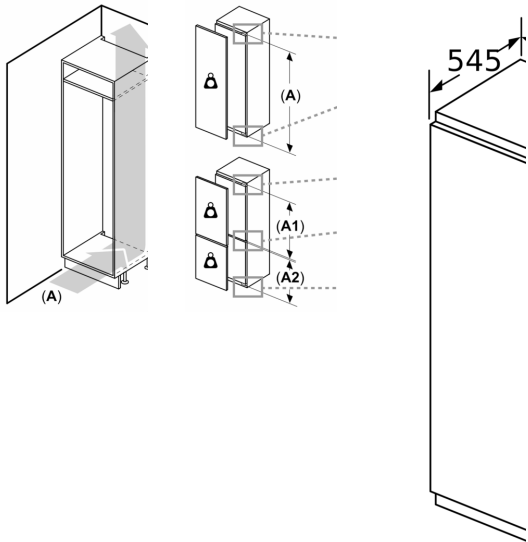

**Jääkaappiosa**

- 7 turvalasihyllyä, joista 6 korkeudeltaan säädettävissä.
- 5 ovihyllyä

**Tuoresäilytys**

- VitaFresh pro 0°C -laatikko säädettävällä ilmankosteudella pitää hedelmät ja vihannekset vitamiinipitoisina ja tuoreina jopa 3 kertaa pidempään.

**Mitat**

- Mitat (K x L x S): 177 x 56 x 55 cm
- Asennusmitat: (H x B x T): 177.5 cm x 56.0 cm x 55.0 cm

**Tekniset tiedot**

- Oven käsisyys: aukeaa oikealle, avaussuunta vaihdettavissa

**Serie 8, Integroitava jääkaappi, 177.5 x 56 cm, pehmeästi sulkeutuva litteä sarana KIF81PDE0**