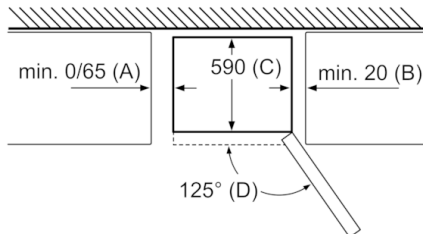

Tekniset tiedot

- Oven käтisyys: aukeaa oikealle, avaussuunta vaihdettavissa
- Säädettävät jalat edessä, pyörät takana

Serie | 4, VarioStyle-kylmälaite ilman värillistä ovipaneelia, 203 x 60 cm KGN39IJ3A

Tekniset tiedot	
a	Korkeus
b	Leveys
c	Syvyys ovi suljettuna, ilman kahvaa
d	Kaapin syvyys
e	Leveys ovi avattuna 90°
f	Syvyys ovi avattuna
g	Syvyys ovi suljettuna, mukaan lukien kahva

Mitat mm

Laitteen nimi	A	B	C	D
KGN33, 36, 39, 46, 49	0/65	20	590	125
KGF39, 49	0/65	20	590	125

Mitta A:
Malleissa, joissa on pystysuoraan integroidut kahvat, minimietäisyyden pitää mukavan avaamisen varmistamiseksi olla 65 mm.

Mitat mm