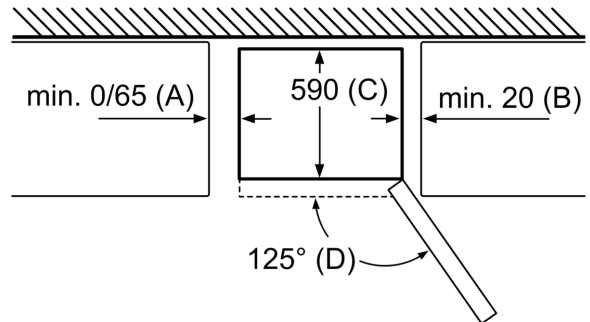

Tekniset tiedot

- Oven käteisyys: aukeaa oikealle
- Säädettävät jalat edessä, pyörät takana

Serie 6, Jääkaappipakastin, 204 x 60 cm, Teräs (anti-fingerprint) KGN39HIEP

Laitteen nimi	a	b	c	d	e	f	g
KGN39/KGF39 (sisäkahva)	2030	600	660	590	600	1210	660
KGN39/KGF39 (ulkokahva)	2030	600	660	590	640	1210	700

Tekniset tiedot	
a	Korkeus
b	Leveys
c	Syvyys ovi suljettuna, ilman kahvaa
d	Kaapin syvyys
e	Leveys ovi avattuna 90°
f	Syvyys ovi avattuna
g	Syvyys ovi suljettuna, mukaan lukien kahva

Mitat mm

Laitteen nimi	A	B	C	D
KGN33, 36, 39, 46, 49	0/65	20	590	125
KGF39, 49	0/65	20	590	125

Mitta A:

Malleissa, joissa on pystysuoraan integroidut kahvat, minimietäisyyden pitää mukavan avaamisen varmistamiseksi olla 65 mm.

Mitat mm

Kun laite sijoitetaan suoraan seinän viereen, kaikki vetolaatikot voidaan vetää kokonaan ulos.