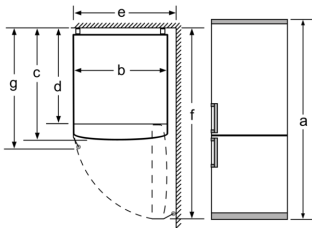

Tekniset tiedot

- Oven käteisyys: aukeaa oikealle
- Säädettävät jalat edessä, pyörät takana

Serie 6, Jääkaappipakastin, 204 x 60 cm, Teräs (anti-fingerprint) KGN39HIEP

Laitteen nimi	a	b	c	d	e	f	g
KGN39/KGF39 (sisäkahva)	2030	600	660	590	600	1210	660
KGN39/KGF39 (ulkokahva)	2030	600	660	590	640	1210	700

Tekniset tiedot	
a	Korkeus
b	Leveys
c	Syvyys ovi suljettuna, ilman kahvaa
d	Kaapin syvyys
e	Leveys ovi avattuna 90°
f	Syvyys ovi avattuna
g	Syvyys ovi suljettuna, mukaan lukien kahva

Mitat mm

Laitteen nimi	A	B	C	D
KGN33, 36, 39, 46, 49	0/65	20	590	125
KGF39, 49	0/65	20	590	125

Mitta A:

Malleissa, joissa on pystysuoraan integroidut kahvat, minimietäisyyden pitää mukavan avaamisen varmistamiseksi olla 65 mm.

Mitat mm

Kun laite sijoitetaan suoraan seinän viereen, kaikki vetolaatikot voidaan vetää kokonaan ulos.