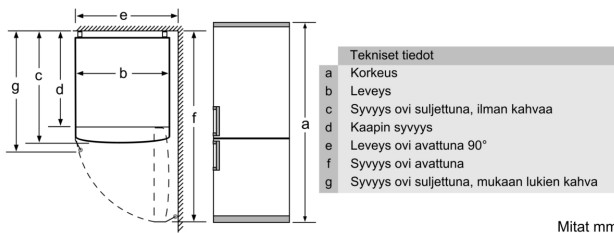

Serie 4, Jääkaappipakastin, 203 x 60 cm, Valkoinen KGN397WEQ

Laitteen nimi	a	b	c	d	e	f	g
KGN39/KGF39 (sisäkahva)	2030	600	660	590	600	1210	660
KGN39/KGF39 (ulkokahva)	2030	600	660	590	640	1210	700

Laitteen nimi	A	B	C	D
KGN33, 36, 39, 46, 49	0/65	20	590	125
KGF39, 49	0/65	20	590	125

Mitta A:

Malleissa, joissa on pystysuoraan integroidut kahvat, minimietäisyyden pitää mukavan avaamisen varmistamiseksi olla 65 mm.

Mitat mm