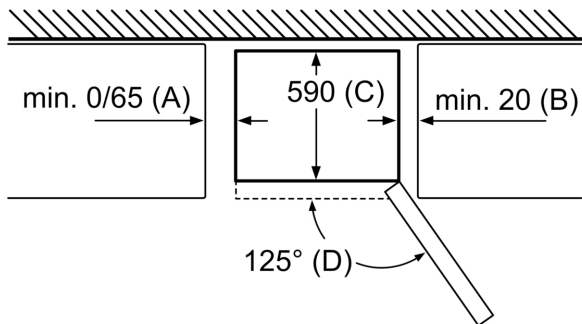

Serie 4, Jääkaappipakastin, 203 x 60 cm, Valkoinen KGN397WEQ

Laitteen nimi	a	b	c	d	e	f	g
KGN39/KGF39 (sisäkahva)	2030	600	660	590	600	1210	660
KGN39/KGF39 (ulkokahva)	2030	600	660	590	640	1210	700

Laitteen nimi	A	B	C	D
KGN33, 36, 39, 46, 49	0/65	20	590	125
KGF39, 49	0/65	20	590	125

Mitta A:

Malleissa, joissa on pystysuoraan integroidut kahvat, minimietäisyyden pitää mukavan avaamisen varmistamiseksi olla 65 mm.

Mitat mm