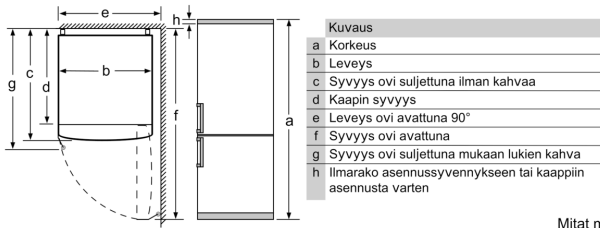

Mitat

- Mitat (K x L x S): 193 x 70 x 80 cm

Tekniset tiedot

- Oven käätisyys: aukeaa oikealle, avaussuunta vaihdettavissa
- Säädettävät jalat edessä, pyörät takana

Lisätarvikkeet

Serie 8, Jääkaappipakastin, 193 x 70 cm, Teräs (anti-fingerprint) KGF56PIDP

Laitteen nimi	a	b	c	d	e	f	g	h
KG56 (sisäkahva)	1930	700	800	720	700	1450	800	12
KG56 (ulkokahva)	1930	700	800	720	740	1450	840	12

Mitat mm