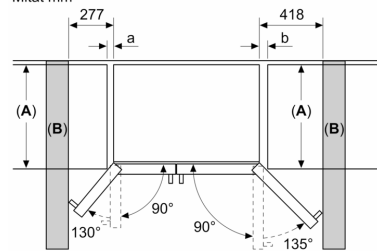

Tekniset tiedot

- Pyörät edessä ja takana

**Serie 4, Side-by-side -kylmälaite,
178.7 x 90.8 cm, Harjattu teräs, anti
fingerprint
KAN93VIFP**

Mitat mm

Mitat mm

A	a	b
≤ 600	50	50
600 < A ≤ 650	50	50
650 < A ≤ 700	53	96
> 700	277	418

A: Kalusteiden tai työtason syvyys

B: Seinä
Laatit voidaan vetää ulos, kun luukku on auki 90°

Laatit voidaan ottaa ulos, kun luukku on avattu kokonaan

Mitat mm