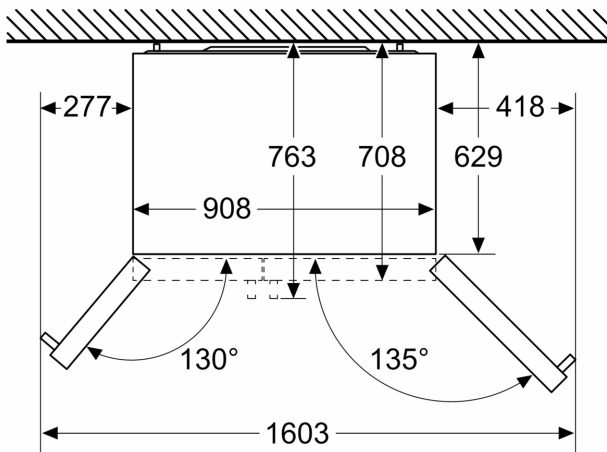

Tekniset tiedot

- Pyörät edessä ja takana

**Serie 4, Side-by-side -kylmälaite,
178.7 x 90.8 cm, Harjattu teräs, anti
fingerprint
KAN93VIFP**

Mitat mm

Mitat mm

A	a	b
≤ 600	50	50
600 < A ≤ 650	50	50
650 < A ≤ 700	53	96
> 700	277	418

A: Kalusteiden tai työtason syvyys

B: Seinä
Laatit voidaan vetää ulos, kun luukku on auki 90°

Laatit voidaan ottaa ulos, kun luukku on avattu kokonaan

Mitat mm