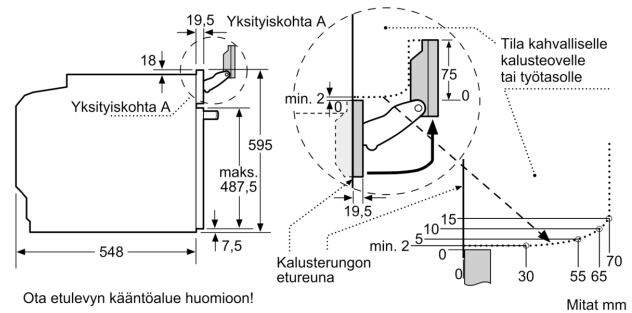

Varusteet

- Mukana pakkauksessa: Emaloitu leivinpelti, Ritiä, Sieni, rei'itetty höyrytysastia koko S, Höyrytysastia, rei'itetty, koko XL,

Höyrytysastia, rei'ittämätön, koko S, Uunipannu

Turvallisuus

- Lämpösuojattu uuninluukku
- Turvatoiminnot: lapsilukitus uunitoiminnoille
- jälkilämmön osoitin automaattinen turvakatkaisu Käynnistyspainike luukun kytkin mekaaninen luukun lukitus
- Energiatehokkuusluokitus (EU Nr. 65/2014): A+
- Energiankulutus ylä-/alalämmöllä: 0.87 kWh
- Energiankulutus kiertoilmatoiminnolla: 0.69 kWh
- Uunikammioiden lukumäärä: 1 Lämmönlähde: sähkö Uunin tilavuus: 71 l

Mitat:

- Tuotteen mitat (K x L x S): 595 mm x 594 mm x 548 mm
- Tarvittava asennustila (K x L x S): 585 mm - 595 mm x 560 mm - 568 mm x 550 mm
- Tarkat mitat löytyvät mittapiirroksista.
- Liitosjohdon pituus: 120 cm

Serie 8, Uuni höyrytoiminnolla, 60 x 60 cm, Hiilimusta HSG856XC7

Mitat mm

Mitat mm

Mitat mm

Jos laite asennetaan keittotason alapuolelle, on otettava huomioon seuraava työtason vahvuus (tarv. mukaan lukien alarakenne).