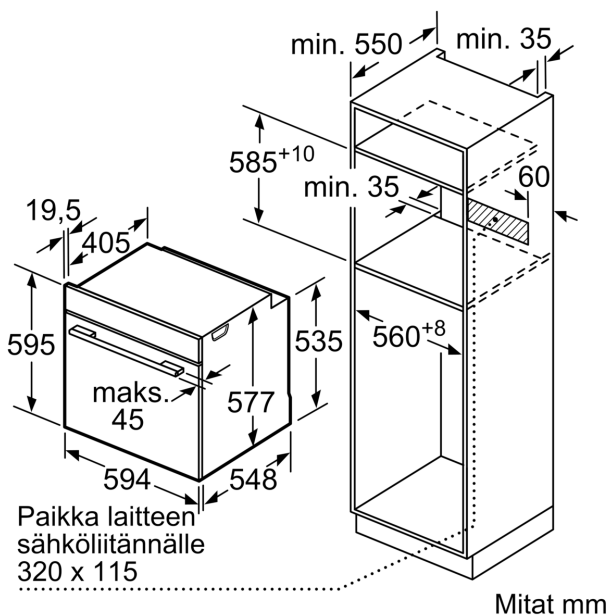

Tekniset tiedot

Kalusteisiin / vapaasti sijoitettava: Kalusteeseen sijoitettava Alas aukeava
 Tarvittava asennustila (K x L x S): 585-595 x 560-568 x 550 mm
 Mitat (KxLxS): 595 x 594 x 548 mm
 Pakkauksen mitat: 660 x 660 x 690 mm
 Ohjauspaneelin materiaali: Lasi
 Luukun materiaali: lasi
 Nettopaino: 43.2 kg
 Virtajohdon pituus: 120.0 cm
 EAN-koodi: 4242005211906
 Tarvittava sulake: 16 A
 Jännite: 220-240 V
 Taajuus: 50; 60 Hz
 Pistoke: maadoitettu sukupistoke
 Pesien määrä - (2010/30/EU): 1
 Käyttötilavuus (ontelo) - UUSI (2010/30/EY): 71 l
 Energialuokka: A+
 Energy consumption per cycle conventional (2010/30/EC): 0.87 kWh/cycle
 Energy consumption per cycle forced air convection (2010/30/EC): 69 kWh/cycle
 Energiatsehokkuusideksi (2010/30/EU): 81.2 %
 Mukana tulevat varusteet: 1 x Emaloitu leivinpelti, 1 x Ritilä, 1 x Uunipannu, 1 x Höyrytysastia, rei'itetty, koko S, 1 x Höyrytysastia, rei'itetty, koko XL, 1 x Höyrytysastia, rei'ittämätön, koko S, 1 x Sieni

Mitat:

- Tuotteen mitat (K x L x S): 595 mm x 594 mm x 548 mm
- Tarvittava asennustila (K x L x S): 585 mm - 595 mm x 560 mm - 568 mm x 550 mm
- Tarkat mitat löytyvät mittapiirroksista.
- Liitosjohdon pituus: 120 cm

Serie 8, Uuni höyrytoiminnolla, 60 x 60 cm, Hiilimusta HSG856XC7

Mitat mm

Mitat mm

Mitat mm

Jos laite asennetaan keittotason alapuolelle, on otettava huomioon seuraava työtason vahvuus (tarv. mukaan lukien alarakenne).