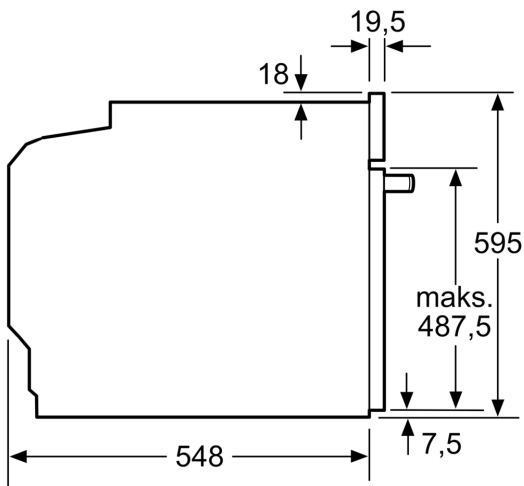

Serie 8, Uuni höyrytoiminnolla, 60 x 60 cm, Hiilimusta HSG856XC7