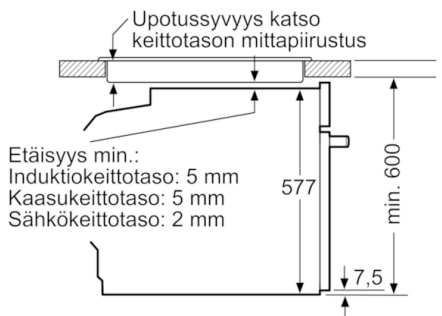

## Serie | 8, Höyryuuni, musta HSG856XB6

Asennus keittotason yhteyteen.

Mitat mm

Jos laite asennetaan keittotason alapuolelle, on otettava huomioon seuraava työtason vahvuus (tarv. mukaan lukien alarakenne).