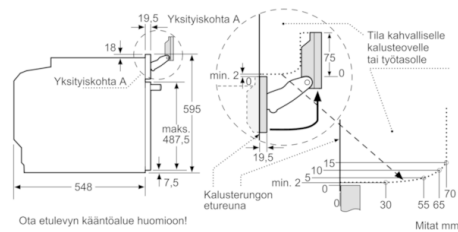

## Serie | 8, Höyryuuni, musta HSG856XB6

Asennus keittotason yhteyteen.

Mitat mm

Jos laite asennetaan keittotason alapuolelle, on otettava huomioon seuraava työtason vahvuus (tarv. mukaan lukien alarakenne).

Keittotason tyyppi	Työtason minimivahvuus	
	pinta-asennus	samantasoinen
Induktiokeittotaso	37 mm	38 mm
Täysipinta-induktiokeittotaso	47 mm	48 mm
Kaasukeittotaso	30 mm	38 mm
Sähkökeittotaso	27 mm	30 mm