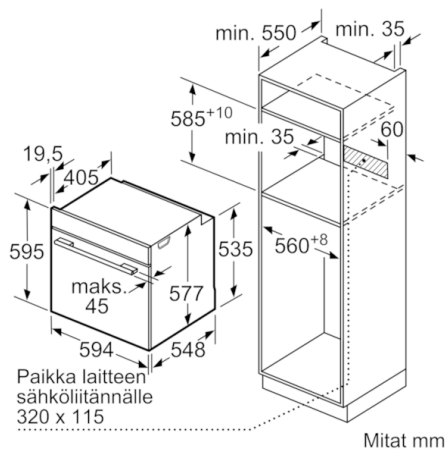

### Tekniset tiedot

Etuosan väri / materiaali :	musta
Kalusteisiin / vapaasti sijoitettava :	Kalusteisiin sijoitettava
Luukun avautuminen :	Alas aukeava
Tarvittava asennustila (K x L x S) mm :	585-595 x 560-568 x 550
Tuotteen mitat (K x L x S) mm :	595 x 594 x 548
Pakkauksen mitat (mm) :	660 x 660 x 690
Ohjauspaneelin materiaali :	Lasi
Luukun materiaali :	lasi
Nettopaino (kg) :	43,877
Hyväksyntätodistukset :	CE, VDE
Virtajohdon pituus (cm) :	120
EAN-koodi :	4242002911816
Tarvittava sulake (A) :	16
Jännite (V) :	220-240
Taajuus (Hz) :	60; 50
Pistokkeen tyyppi :	Suko-/Gardy pistoke, maadoitettu
Hyväksyntätodistukset :	CE, VDE
Pesien määrä - (2010/30/EU) :	1
Käyttötilavuus (pesä) - UUSI (2010/30/EU) :	71
Energiatehokkuusluokka - (2010/30/EY) :	A+
Energy consumption per cycle conventional (2010/30/EC) :	0,87
Energy consumption per cycle forced air convection (2010/30/EC) :	0,69
Energiatehokkuusideksi (2010/30/EU) :	81,2

## Serie | 8, Höyryuuni, musta HSG856XB6

Asennus keittotason yhteyteen.

Mitat mm

Jos laite asennetaan keittotason alapuolelle, on otettava huomioon seuraava työtason vahvuus (tarv. mukaan lukien alarakenne).

Keittotason tyyppi	Työtason minimivahvuus	
	pinta-asennus	samantasoinen
Induktiokeittotaso	37 mm	38 mm
Täysipinta-induktiokeittotaso	47 mm	48 mm
Kaasukeittotaso	30 mm	38 mm
Sähkökeittotaso	27 mm	30 mm