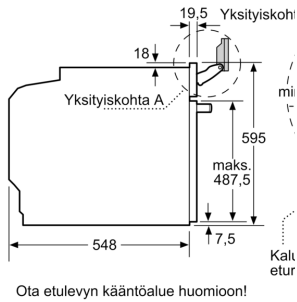

**Serie 8, Uuni lisähöyrytoiminnolla,
60 x 60 cm, Teräs
HRG675BS1S**