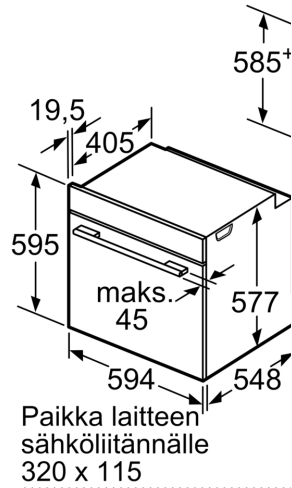

**Serie 8, Uuni lisähöyrytoiminnolla,
60 x 60 cm, Teräs
HRG675BS1S**