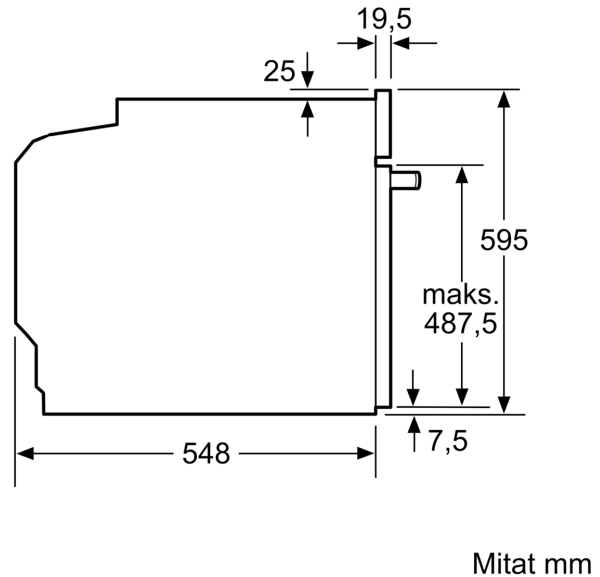

**Serie 6, Uuni lisähöyrytoiminnolla,  
60 x 60 cm, Musta  
HRG4785B6S**

Mitat mm

**A:** 19,5 mm

**B:** Tila laitteen liittämiseen 320 x 115 mm

Asennus keittotason yhteyteen.