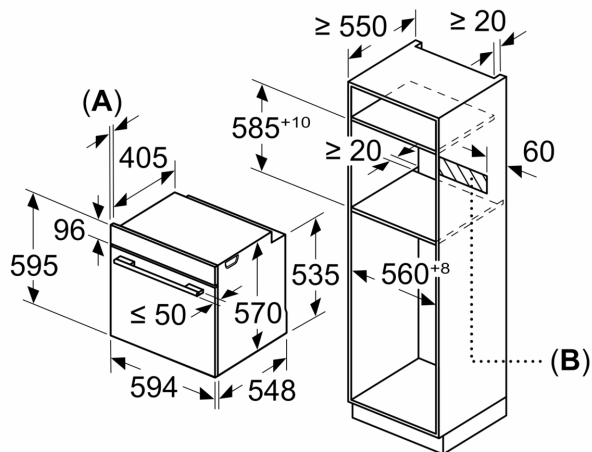

**Serie 6, Uuni lisähöyrytoiminnolla,  
60 x 60 cm, Musta  
HRG4785B6S**

Mitat mm

**A:** 19,5 mm

**B:** Tila laitteen liittämiseen 320 x 115 mm

Asennus keittotason yhteyteen.