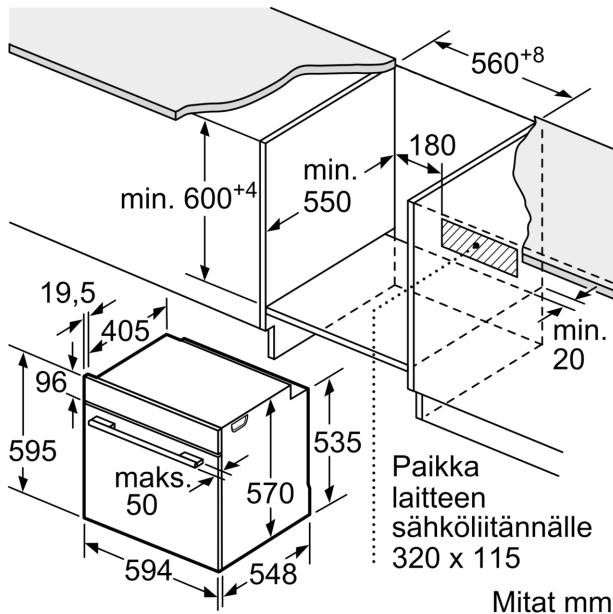

**Tekniset tiedot**

Kalusteisiin / vapaasti sijoitettava: ..... Kalusteisiin sijoitettava  
Puhdistusmenetelmä: ..... Pyrolyysipuhdistus  
Tarvittava asennustila (K x L x S): ..... 585-595 x 560-568 x 550 mm  
Mitat (KxLxS): ..... 595 x 594 x 548 mm  
Pakkauksen mitat: ..... 660 x 660 x 690 mm  
Ohjauspaneelin materiaali: ..... Lasi  
Luukun materiaali: ..... lasi  
Nettopaino: ..... 40.8 kg  
Käyttötilavuus: ..... 71 l  
Uuniohjelmat: Added Steam -lisähöyrytoiminto ja uudelleenlämmitys, Sulatus, Iso grilli, hellävarainen kiertoilma, Kiertoilma, Ylä-/alalämpö, Pizzatoiminto, Matalalämpökypsennys, Kiertoilmagrilli  
Lämpötilan valinta: ..... Elektroninen  
Sisävalojen määrä: ..... 1  
Virtajohdon pituus: ..... 120.0 cm  
EAN-koodi: ..... 4242005180646  
Pesien määrä - (2010/30/EU): ..... 1  
Energialuokka: ..... A  
Energy consumption per cycle conventional (2010/30/EC): .....0.99 kWh/cycle  
Energy consumption per cycle forced air convection (2010/30/EC):81 kWh/cycle  
Energiatehokkuusideksi (2010/30/EU): ..... 95.3 %  
Liitäntäteho: .....3600 W  
Tarvittava sulake: ..... 16 A  
Jännite: ..... 220-240 V  
Taajuus: .....50; 60 Hz  
Pistoke: ..... maadoitettu sukupistoke  
Mukana tulevat varusteet: ..... 1 x Yhdistelmäritilä, 1 x Uunipannu

**Serie 6, Uuni lisähöyrytoiminnolla,  
60 x 60 cm, Musta  
HRG4785B6S**

Mitat mm

**A:** 19,5 mm

**B:** Tila laitteen liittämiseen 320 x 115 mm

Asennus keittotason yhteyteen.