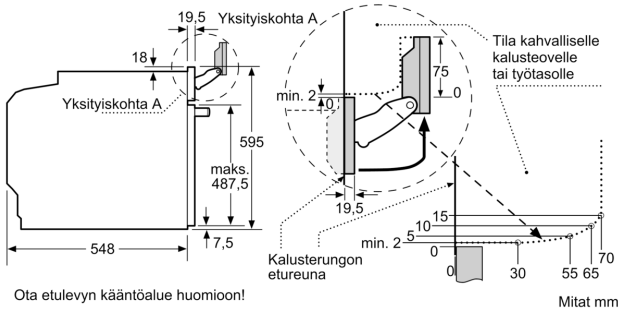

Uunimalli / toiminnot

- Uunin tilavuus: 67 l
- 14 uuniohjelmaa: 4D-kiertoilma, kiertoilma Eco, ylä-/alalämpö, ylä- ja alalämpö Eco, kiertoilmagrilli, suuri grilli, pieni grilli, pizzatoiminto, erillinen alalämpö, intensiiviteho, Matalalämpökypsennys, esilämmitys, kuivaus, lämpimänäpito
- Uunitoiminnot, joissa mukana höyry: Added Steam -lisähöyrytoiminto ja uudelleenlämmitys, kohotus
- Lisätoiminnot, joissa mukana mikroaallot: mikroaaltotoiminto, uunin ja mikroaaltotoiminnon yhdistelmä
- Home Connect: kauko-ohjaus ja lisätoiminnot älypuhelimella tai tablettitietokoneella
- leivonta- ja paisto-ohjelmat
- PerfectBake-sensoritoiminto takaa aina mehevän leivontatuloksen. PerfectBake aktivoituu
- automaattisesti, kun valitset jonkun leivonnaisen automaattiohjelmista. Uunisi huolehtii paistamisen valvonnasta, sinun ei tarvitse tehdä muita asetuksia. PerfectRoast-paistolämpömittari, jossa on kolme mittauspistettä.: Paistolämpömittari mittaa lämpötilaa valmistettavan ruoan sisällä. Kun asetettu lämpötila on saavutettu, uuni kytkeytyy automaattisesti pois päältä.

Turvallisuus

- Turvatoiminnot: lapsilukitus uunitoiminnoille
- jälkilämmön osoitin automaattinen turvakatkaisu Käynnistyspainike luukun kytkin elektroninen luukun lukitus

Serie 8, Uuni höyry- ja mikroaaltotoiminnoilla, 60 x 60 cm, Teräs HNG6764S6

Jos laite asennetaan keittotason alapuolelle, on otettava huomioon seuraava työtason vahvuus (tarv. mukaan lukien alarakenne).

Keittotason tyyppi

Työtason minimivahvuus

	pinta-asennus	samantasoinen
Induktiokeittotaso	37 mm	38 mm
Täysipinta-induktiokeittotaso	47 mm	48 mm
Kaasukeittotaso	30 mm	38 mm
Sähkökeittotaso	27 mm	30 mm