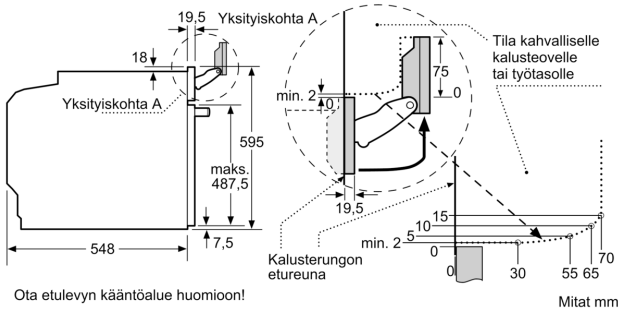

Serie 8, Uuni höyry- ja mikroaaltotoiminnoilla, 60 x 60 cm, Musta HNG6764B6

Jos laite asennetaan keittotason alapuolelle, on otettava huomioon seuraava työtason vahvuus (tarv. mukaan lukien alarakenne).

Keittotason tyyppi

Työtason minimivahvuus

	pinta-asennus	samantasoinen
Induktiokeittotaso	37 mm	38 mm
Täysipinta-induktiokeittotaso	47 mm	48 mm
Kaasukeittotaso	30 mm	38 mm
Sähkökeittotaso	27 mm	30 mm