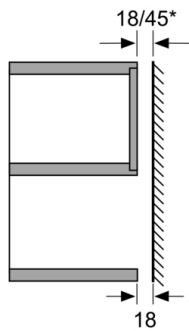

Tekniset tiedot

Mikroaaltouunin tyyppi : Vain mikroaaltotoiminnot

Ohjauksen tyyppi : elektroninen

Etuosan väri / materiaali : teräs

Uunin sisätilan mitat (K x L x S) : 194.0 x 290 x 285.0 mm

Hyväksyntätodistukset : CE

Taajuus : 50 Hz

Pistokkeen tyyppi : Suko-pistoke, maadoitettu

Uunin sisätilan mitat (K x L x S) : 194.0 x 290 x 285.0 mm

4 242002 491653

**Serie 2, Kalusteisiin sijoitettava
mikroaaltouuni, 50 x 36 cm, teräs
HMT75M551**

**Kalusteisiin sijoitettava, 38 cm korkea
mikroaaltouuni, joka sulattaa, lämmittää ja
valmistaa ruoan erittäin nopeasti.**

Mikromalli / lämmitystoiminto

- Uunin tilavuus: 17 l
- Max. teho: 800 W; 5 tehotasot: 90 W, 180 W, 360 W, 600 W, 800 W
- Pyörivä lasinen kypsennysalusta, halkaisija 24.5 cm

Muotoilu

- Elektroninen kello, jossa hälytin- ja ajastustoiminnot
- Uunin sisätilan väri: teräs
- Luukku: Vasemmalle avautuva luukku
- Kaluste: Asennetaan 50 cm leveään seinäkaappiin

**Serie 2, Kalusteisiin sijoitettava
mikroaaltouuni, 50 x 36 cm, teräs
HMT75M551**