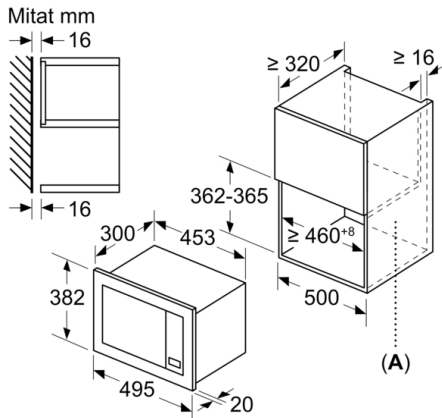

Tekniset tiedot

Mikroaaltouunin tyyppi : Vain mikroaaltotoiminnot

Ohjauksen tyyppi : elektroninen

Etuosan väri / materiaali : teräs

Uunin sisätilan mitat (K x L x S) : 194.0 x 290 x 285.0 mm

Hyväksyntätodistukset : CE

Taajuus : 50 Hz

Pistokkeen tyyppi : Suko-pistoke, maadoitettu

Uunin sisätilan mitat (K x L x S) : 194.0 x 290 x 285.0 mm

4 242002 491653

**Serie 2, Kalusteisiin sijoitettava
mikroaaltouuni, 50 x 36 cm, teräs
HMT75M551**

Muotoilu

- Elektroninen kello, jossa hälytin- ja ajastustoiminnot
- Uunin sisätilan väri: teräs
- Luukku: Vasemmalle avautuva luukku
- Kaluste: Asennetaan 50 cm leveään seinäkaappiin

**Serie 2, Kalusteisiin sijoitettava
mikroaaltouuni, 50 x 36 cm, teräs
HMT75M551**

* = Arvo laitteille, joissa grilli

Mitat mm

Mitat mm
Asennus yläkaappiin
Mikroaaltouunit
Asennuskehys
Ylitys

A: Ylitys ylhäällä:
Asennussyvennys 362: 6 mm
Asennussyvennys 365: 3 mm
B: Ylitys alhaalla: 14 mm