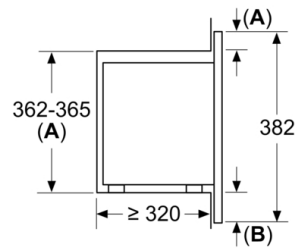

Muotoilu

- Elektroninen kello, jossa hälytin- ja ajastustoiminnot
- Uunin sisätilan väri: teräs
- Luukku: Vasemmalle avautuva luukku
- Kaluste: Asennetaan 50 cm leveään seinäkaappiin

**Serie 2, Kalusteisiin sijoitettava
mikroaaltouuni, 50 x 36 cm, teräs
HMT75M551**

* = Arvo laitteille, joissa grilli

Mitat mm

Mitat mm
Asennus yläkaappiin
Mikroaaltouunit
Asennuskehys
Ylitys

A: Ylitys ylhäällä:
Asennussyvennys 362: 6 mm
Asennussyvennys 365: 3 mm
B: Ylitys alhaalla: 14 mm