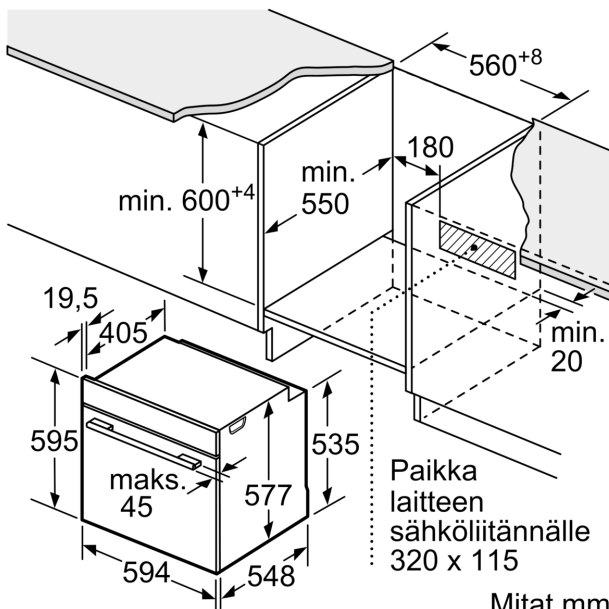

- automaattinen turvakatkaisu
- Käynnistyspainike
- luukun kytkin
- elektroninen luukun lukitus
- mekaaninen luukun lukitus

Mitat:

- Tuotteen mitat (K x L x S): 595 mm x 594 mm x 548 mm
- Tarvittava asennustila (K x L x S): 585 mm - 595 mm x 560 mm - 568 mm x 550 mm
- Tarkat mitat löytyvät mittapiirroksista.
- Liitosjohdon pituus: 120 cm

Varusteet

- Mukana pakkauksessa: Emaloitu leivinpelti, Yhdistelmäritilä, Uunipannu

Turvallisuus

- Uuninluukun lämpötila maks. 30 °C mitattuna luukun keskiosasta (ylä-/alalämpö 180 °C, 1 tunnin jälkeen)
- lapsilukitus uunitoiminnoille
- jälkilämmön osoitin

**Series 8, Built-in oven with
microwave function, 60 x 60 cm,
Carbon black
HMG8764C7**

Mitat mm

Jos laite asennetaan keittotason alapuolelle, on otettava huomioon seuraava työtason vahvuus (tarv. mukaan lukien alarakenne).

Keittotason tyyppi	Työtason minimivahvuus	
	pinta-asennus	samantasoinen
Induktiokeittotaso	37 mm	38 mm
Täysipinta-induktiokeittotaso	47 mm	48 mm
Kaasukeittotaso	30 mm	38 mm
Sähkökeittotaso	27 mm	30 mm