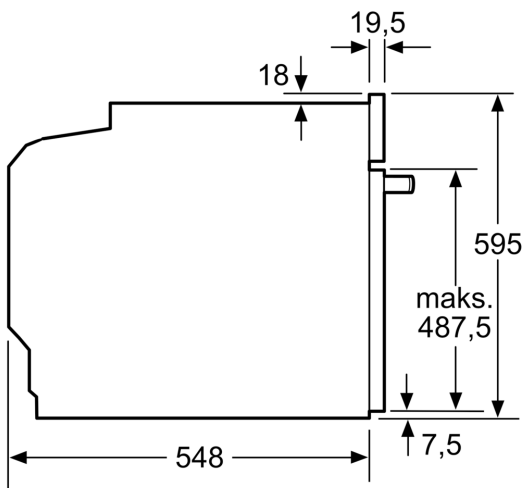

**Series 8, Built-in oven with
microwave function, 60 x 60 cm,
Carbon black
HMG8764C7**

Mitat mm

Jos laite asennetaan keittotason alapuolelle, on otettava huomioon seuraava työtason vahvuus (tarv. mukaan lukien alarakenne).

Keittotason tyyppi	Työtason minimivahvuus	
	pinta-asennus	samantasoinen
Induktiokeittotaso	37 mm	38 mm
Täysipinta-induktiokeittotaso	47 mm	48 mm
Kaasukeittotaso	30 mm	38 mm
Sähkökeittotaso	27 mm	30 mm