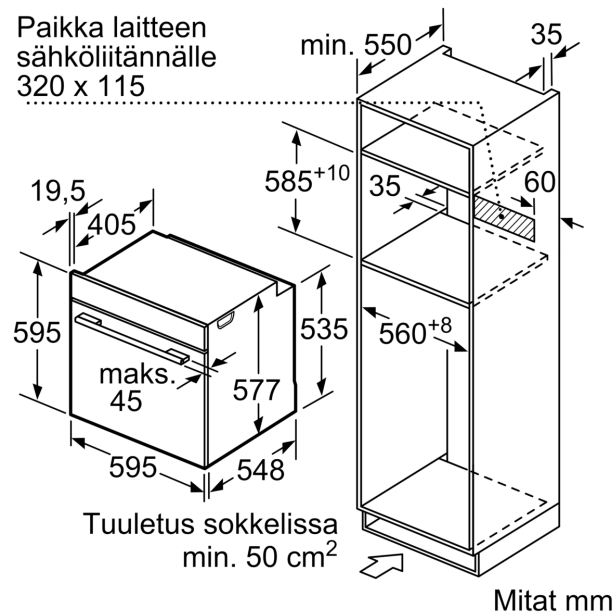

**Series 8, Built-in oven with
microwave function, 60 x 60 cm,
Carbon black
HMG8764C7**

Jos laite asennetaan keittotason alapuolelle, on otettava huomioon seuraava työtason vahvuus (tarv. mukaan lukien alarakenne).

Keittotason tyyppi	Työtason minimivahvuus	
	pinta-asennus	samantasoinen
Induktiokeittotaso	37 mm	38 mm
Täysipinta-induktiokeittotaso	47 mm	48 mm
Kaasukeittotaso	30 mm	38 mm
Sähkökeittotaso	27 mm	30 mm

Mitat mm