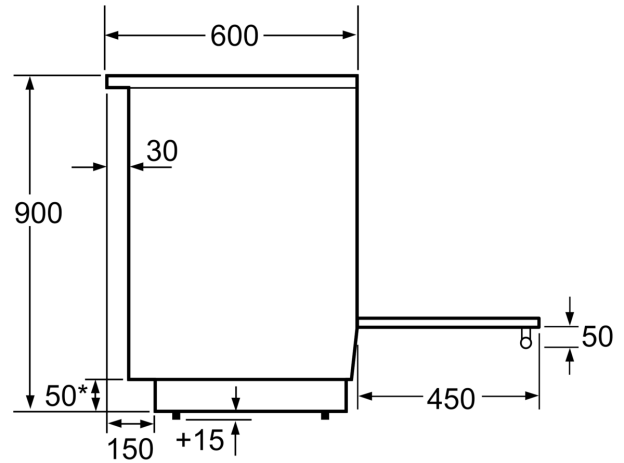

Muotoilu

- LCD-näyttö (valkoinen), TFT-kosketusnäyttö
- TopControl-toimintonäyttö
- Energiankulutuksen näyttö
- Uuniluukun sisäpinta lasia

Turvallisuus

- Turvatoiminnot: mekaaninen luukun lukitus
- lapsilukitus uunitoiminnoille automaattinen turvakatkaisu elektroninen luukun lukitus
- 2-portainen jälkilämmönosoitin
- Korkeussäädettävät jalat

**Serie 6, Vapaasti sijoitettava
induktioliesi, valkoinen
HLT79Y320U**

Mitat mm

* Sokkeli voidaan irrottaa

Mitat mm

Mitat mm