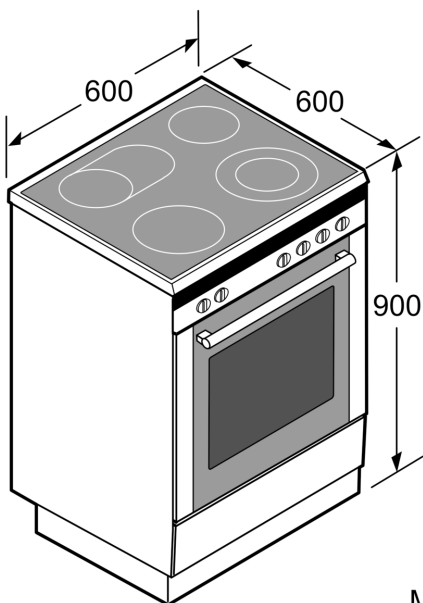

Muotoilu

- LCD-näyttö (valkoinen), TFT-kosketusnäyttö
- TopControl-toimintonäyttö
- Energiankulutuksen näyttö
- Uuniluukun sisäpinta lasia

Turvallisuus

- Turvatoiminnot: mekaaninen luukun lukitus
- lapsilukitus uunitoiminnoille automaattinen turvakatkaisu elektroninen luukun lukitus
- 2-portainen jälkilämmönosoitin
- Korkeussäädettävät jalat

**Serie 6, Vapaasti sijoitettava
induktioliesi, valkoinen
HLT79Y320U**

Mitat mm

* Sokkeli voidaan irrottaa

Mitat mm

Mitat mm