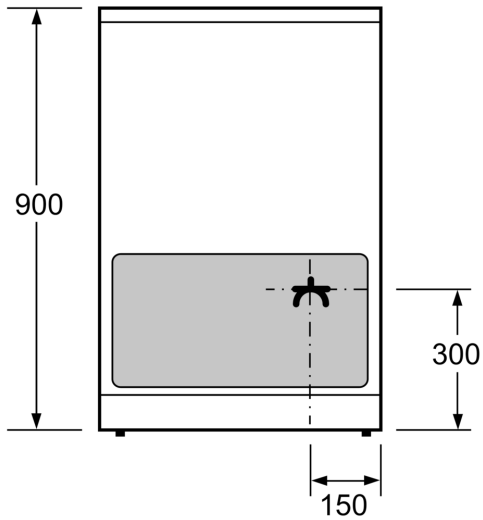

**Serie 6, Vapaasti sijoitettava
induktioliesi, valkoinen
HLT79Y320U**