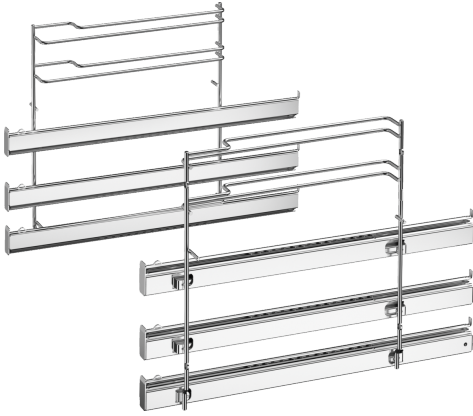

Täysin ulostulevat kannattimet, 3 tasoa HEZ638D30

- Ulosvedettävät teleskooppikannattimet paistotasoilla 1, 2 ja 3 helpottavat uuniastioiden ja peltien asettamista uuniin. Sopivat myös höyrykypsennykseen.

Pakkauksen mitat:90 x 310 x 410 mm
Toimituslavan mitat:100.0 x 80.0 x 120.0
Määrä/toimituslava (kpl):50
Nettopaino: 3.2 kg
Bruttopaino: 3.5 kg
EAN-koodi:4242002810195

Täysin ulostulevat kannattimet, 3 tasoa HEZ638D30

- Materiaali: teräs
- Sopii höyrytoiminnolle.
- Tarkista lisävarusteen sopivuus ennen tilausta kohdasta "Onko tämä tuote tarkoitettu kodinkoneeseen?".

HEZ638D30

Teleskooppikannattimet, 3 tasoa, höyry

- Maks. täyttömäärä: 16 kg