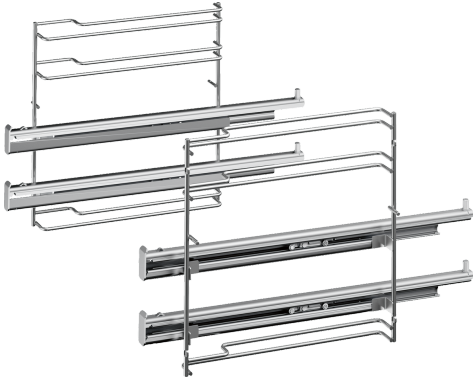

Täysin ulostulevat kannattimet, 2 tasoa HEZ638270

- Uunin paistotasojen 2 ja 3 ulosvedettävillä kiskoilla paistovuoat ja padat voi vetää kokonaan ulos uunista. Tämä lisävaruste soveltuu pyrolyysipuhdistukseen.

Tekniset tiedot

Pakkauksen mitat:	85 x 300 x 415 mm
Toimituslavan mitat:	95.0 x 80.0 x 120.0
Määrä/toimituslava (kpl):	48
Nettopaino:	2.4 kg
Bruttopaino:	2.7 kg
EAN-koodi:	4242002810140

4 242002 810140