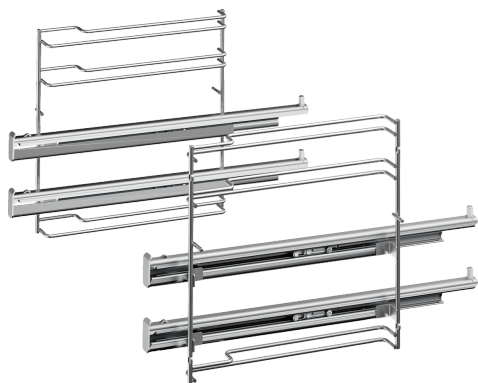

Täysin ulostulevat kannattimet, 2 tasoa HEZ638200

- Ulosvedettävät kannattimet hyllytasolla 2 ja 3, joilla leivontavuokat ja padat voi nostaa uunista turvallisesti.

Tekniset tiedot

Pakkauksen mitat:	85 x 300 x 415 mm
Toimituslavan mitat:	95.0 x 80.0 x 120.0
Määrä/toimituslava (kpl):	48
Nettopaino:	2.1 kg
Bruttopaino:	2.4 kg
EAN-koodi:	4242002810133