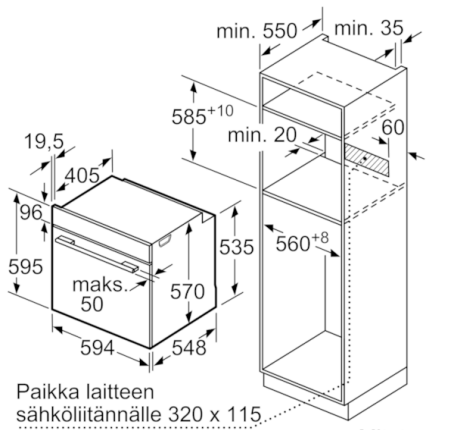

Tekniset tiedot

Etuosan väri / materiaali :	valkoinen
Kalusteisiin / vapaasti sijoitettava :	Kalusteisiin sijoitettava
Puhdistusmenetelmä :	Ei
Tarvittava asennustila (K x L x S) mm :	600-604 x 560-568 x 550
Tuotteen mitat (K x L x S) mm :	595 x 594 x 548
Pakkauksen mitat (mm) :	675 x 690 x 660
Ohjauspaneelin materiaali :	Lasi
Luukun materiaali :	lasi
Nettopaino (kg) :	34,298
Käyttötilavuus :	71
Uunitoiminnot :	
Iso grilli, Kiertoilma, Kiertoilmagrilli, Ylä-/alalämpö	
Sisätilan materiaali :	Other
Lämpötilan valinta :	Mekaaninen
Sisävalojen määrä :	1
Hyväksyntätodistukset :	CE, VDE
Virtajohdon pituus (cm) :	150
EAN-koodi :	4242005057504
Pesien määrä - (2010/30/EU) :	1
Energiatohokkuusluokka - (2010/30/EY) :	A
Energy consumption per cycle conventional (2010/30/EC) :	0,97
Energy consumption per cycle forced air convection (2010/30/EC) :	0,81
Energiatohokkuusideksi (2010/30/EU) :	95,3
Liitännän arvo (W) :	11200
Tarvittava sulake (A) :	3*16
Jännite (V) :	220-240
Taajuus (Hz) :	60; 50
Pistokkeen tyyppi :	ilman pistoketta, kiinteä liitäntä

**Serie | 4, Kalusteisiin sijoitettava uuni,
ohjaus keittotasolle, valkoinen
HEA533BW1S**

Mitat mm

Asennus keittotason yhteyteen.

Mitat mm

Mitat mm