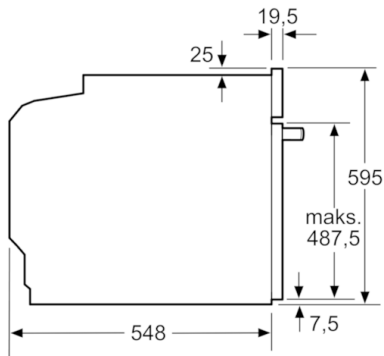

Tekniset tiedot

Etuosan väri / materiaali :	valkoinen
Kalusteisiin / vapaasti sijoitettava :	Kalusteisiin sijoitettava
Puhdistusmenetelmä :	Ei
Tarvittava asennustila (K x L x S) mm :	600-604 x 560-568 x 550
Tuotteen mitat (K x L x S) mm :	595 x 594 x 548
Pakkauksen mitat (mm) :	675 x 690 x 660
Ohjauspaneelin materiaali :	Lasi
Luukun materiaali :	lasi
Nettopaino (kg) :	34,298
Käyttötilavuus :	71
Uunitoiminnot :	
Iso grilli, Kiertoilma, Kiertoilmagrilli, Ylä-/alalämpö	
Sisätilan materiaali :	Other
Lämpötilan valinta :	Mekaaninen
Sisävalojen määrä :	1
Hyväksyntätodistukset :	CE, VDE
Virtajohdon pituus (cm) :	150
EAN-koodi :	4242005057504
Pesien määrä - (2010/30/EU) :	1
Energiatohokkuusluokka - (2010/30/EY) :	A
Energy consumption per cycle conventional (2010/30/EC) :	0,97
Energy consumption per cycle forced air convection (2010/30/EC) :	0,81
Energiatohokkuusideksi (2010/30/EU) :	95,3
Liitännän arvo (W) :	11200
Tarvittava sulake (A) :	3*16
Jännite (V) :	220-240
Taajuus (Hz) :	60; 50
Pistokkeen tyyppi :	ilman pistoketta, kiinteä liitäntä

**Serie | 4, Kalusteisiin sijoitettava uuni,
ohjaus keittotasolle, valkoinen
HEA533BW1S**

Mitat mm

Asennus keittotason yhteyteen.

Mitat mm

Mitat mm