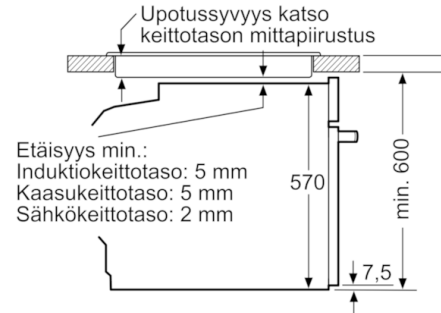

**Serie | 4, Kalusteisiin sijoitettava uuni,
ohjaus keittotasolle, valkoinen
HEA533BW1S**

Mitat mm

Asennus keittotason yhteyteen.

Mitat mm

Mitat mm