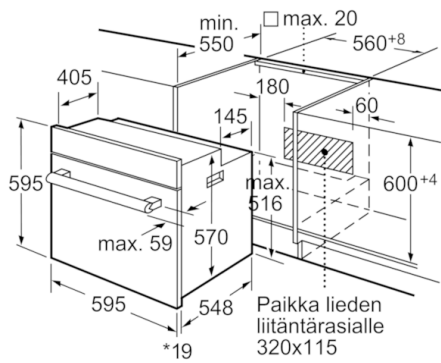

Tekniset tiedot

Etuosan väri / materiaali :	metalli
Kalusteisiin / vapaasti sijoitettava :	Kalusteisiin sijoitettava
Puhdistusmenetelmä :	Ei
Tuotteen mitat (K x L x S) mm :	595 x 595 x 548
Pakkauksen mitat (mm) :	670 x 690 x 670
Ohjauspaneelin materiaali :	Ruostumaton teräs
Luukun materiaali :	lasi
Nettopaino (kg) :	37,306
Käyttötilavuus :	66
Uunitoiminnot :	Alalämpö,
Iso Vario-grilli, Kiertoilma, Kiertoilmagrilli, Ylä-/alalämpö	
Sisätilan materiaali :	Emaloitu
Lämpötilan valinta :	Mekaaninen
Sisävalojen määrä :	1
Hyväksyntätodistukset :	CE, VDE
Virtajohdon pituus (cm) :	120
EAN-koodi :	4242002690216
Pesien määrä - (2010/30/EU) :	1
Energiatohokkuusluokka - (2010/30/EY) :	A
Energy consumption per cycle conventional (2010/30/EC) :	0,93
Energy consumption per cycle forced air convection (2010/30/EC) :	0,84
Energiatohokkuusideksi (2010/30/EU) :	101,2
Liitännän arvo (W) :	11100
Tarvittava sulake (A) :	3*16
Jännite (V) :	220-240
Taajuus (Hz) :	50; 60
Pistokkeen tyyppi :	ilman pistoketta

*Kun etusivu metallia 20 mm

Mitat mm