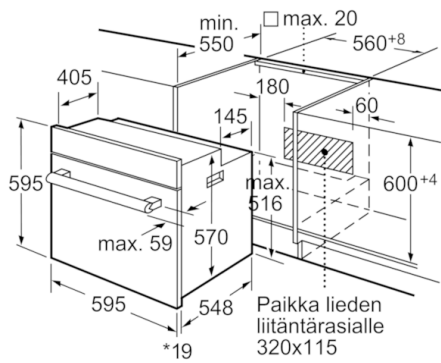

Tekniset tiedot

Etuosan väri / materiaali :	metalli
Kalusteisiin / vapaasti sijoitettava :	Kalusteisiin sijoitettava
Puhdistusmenetelmä :	Ei
Tarvittava asennustila (K x L x S) mm :	600-604 x 560-568 x 550
Tuotteen mitat (K x L x S) mm :	595 x 595 x 548
Pakkauksen mitat (mm) :	670 x 680 x 670
Ohjauspaneelin materiaali :	Ruostumaton teräs
Luukun materiaali :	lasi
Nettopaino (kg) :	36,775
Käyttötilavuus :	66
Uunitoiminnot :	Alalämpö, Iso Vario-grilli, Kiertoilma, Kiertoilmagrilli, Ylä-/alalämpö
Sisätilan materiaali :	Emaloitu
Lämpötilan valinta :	Mekaaninen
Sisävalojen määrä :	1
Hyväksyntätodistukset :	CE, VDE
Virtajohdon pituus (cm) :	120
EAN-koodi :	4242002497198
Pesien määrä - (2010/30/EU) :	1
Energiatohokkuusluokka - (2010/30/EY) :	A
Energy consumption per cycle conventional (2010/30/EC) :	0,96
Energy consumption per cycle forced air convection (2010/30/EC) :	0,82
Energiatohokkuusideksi (2010/30/EU) :	98,8
Tarvittava sulake (A) :	3*16
Jännite (V) :	220-240
Taajuus (Hz) :	50; 60
Pistokkeen tyyppi :	Norwesco-pistoke

Serie | 4, Kalusteisiin sijoitettava uuni, ohjaus keittotasolle, metalli HEA20B150S

- XXL-uuni 67 l, uunin sisäpinta graniittiemalia
- Uunitoiminnot 5 kpl: ylä-/alalämpö, 3D kiertoilma Plus, erillinen alalämpö, kiertoilmagrilli, VarioGrilli suurille määrille
- Tarkka lämpötilasäätö: 50 - 270° C
- Uuniluukun sisäpinta lasia
- Lämpösuojattu uuninluukku
- Uunin turvallisuus: mekaaninen luukun lukitus
- Ohjauspaneelin materiaali: teräs
- Valo uunin katossa
- Voidaan yhdistää keittotasoihin NKE645G17 ja NKN645G17
- Lämpösuojattu uuninluukku

**Serie | 4, Kalusteisiin sijoitettava uuni,
ohjaus keittotasolle, metalli
HEA20B150S**

*Kun etusivu metallia 20 mm

Mitat mm