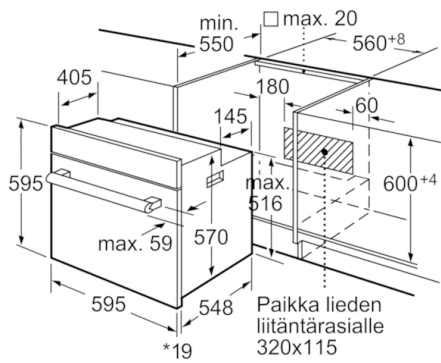

Tekniset tiedot

Etuosan väri / materiaali :	valkoinen
Kalusteisiin / vapaasti sijoitettava :	Kalusteisiin sijoitettava
Puhdistusmenetelmä :	Ei
Tarvittava asennustila (K x L x S) mm :	600-604 x 560-568 x 550
Tuotteen mitat (K x L x S) mm :	595 x 595 x 548
Pakkauksen mitat (mm) :	670 x 680 x 670
Ohjauspaneelin materiaali :	metalli korroosiosuojattu
Luukun materiaali :	lasi
Nettopaino (kg) :	36,495
Käyttötilavuus :	66
Uunitoiminnot :	Alalämpö, Iso Vario-grilli, Kiertoilma, Kiertoilmagrilli, Ylä-/alalämpö
Sisätilan materiaali :	Emaloitu
Lämpötilan valinta :	Mekaaninen
Sisävalojen määrä :	1
Hyväksyntätodistukset :	CE, VDE
Virtajohdon pituus (cm) :	120
EAN-koodi :	4242002497181
Pesien määrä - (2010/30/EU) :	1
Energiatohokkuusluokka - (2010/30/EY) :	A
Energy consumption per cycle conventional (2010/30/EC) :	0,96
Energy consumption per cycle forced air convection (2010/30/EC) :	0,82
Energiatohokkuusideksi (2010/30/EU) :	98,8
Liitännän arvo (W) :	11200
Tarvittava sulake (A) :	3*16
Jännite (V) :	220-240
Taajuus (Hz) :	50; 60
Pistokkeen tyyppi :	ilman pistoketta

Muotoilu

- Ohjauspaneelin materiaali: lakattu metalli
- Uuniluukun sisäpinta lasia
- Sileät seinäpinnat

Käyttömukavuus

- Sisäänrakennettu jäähdytyspuhallin
- Valo uunin katossa

Turvallisuus

- Lämpösuojattu uuninluukku
- Uunin turvallisuus: mekaaninen luukun lukitus

Kannatinjärjestelmä

- Teleskoopikannattimet hankittavissa lisävarusteena

**Serie | 4, Kalusteisiin sijoitettava uuni,
ohjaus keittotasolle, valkoinen
HEA20B120S**

*Kun etusivu metallia 20 mm

Mitat mm