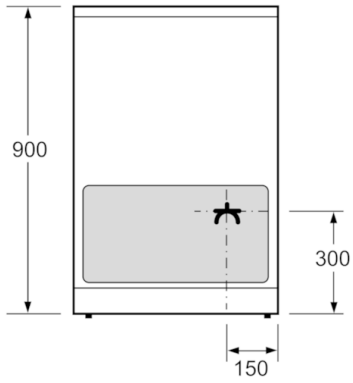

### **Asennus**

- Säilytyslaatikko
- Korkeussäädettävät jalat

**Serie | 2, Vapaasti sijoitettava liesi  
induktioallasolla, valkoinen  
HCA628220U**

---

Mitat mm