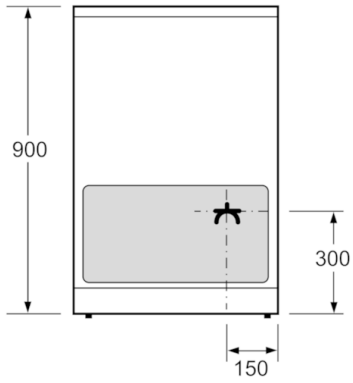

### **Asennus**

- Säilytyslaatikko
- Teleskooppisokkeli, jonka korkeutta voidaan säätää

**Serie | 2, Vapaasti sijoitettava liesi  
induktiotasolla, valkoinen  
HCA628129U**

---

Mitat mm