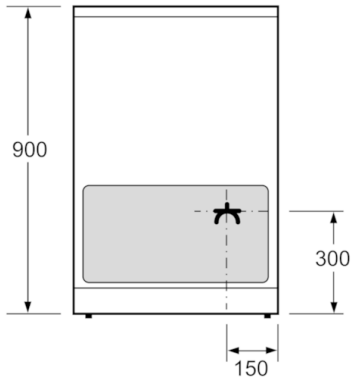

Tekniset tiedot

Kalusteisiin / vapaasti sijoitettava :	Vapaasti sijoitettava
Tuotteen mitat (K x L x S) mm :	900 x 600 x 600
Virtajohdon pituus (cm) :	120
Nettopaino (kg) :	59,181
Bruttopaino (kg) :	63,0
EAN-koodi :	4242005064595
Pesien määrä - (2010/30/EU) :	1
Käyttötilavuus (pesä) - UUSI (2010/30/EU) :	66
Energiatehokkuusluokka - (2010/30/EY) :	A
Energy consumption per cycle conventional (2010/30/EC) :	0,96
Energy consumption per cycle forced air convection (2010/30/EC) :	0,88
Energiatehokkuusideksi (2010/30/EU) :	106,0
Jännite (V) :	220-240
Taajuus (Hz) :	50
Pistokkeen tyyppi :	ilman pistoketta

Asennus

- Säilytyslaatikko
- Korkeussäädettävät jalat

**Serie | 2, Vapaasti sijoitettava liesi
induktiotasolla, valkoinen
HCA628121U**

Mitat mm