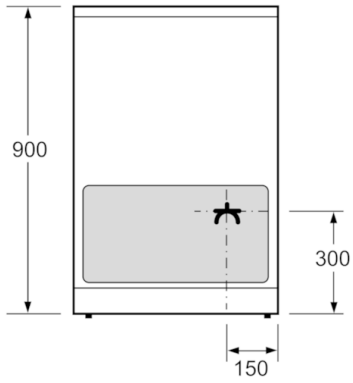

Tekniset tiedot

Kalusteisiin / vapaasti sijoitettava :	Vapaasti sijoitettava
Tuotteen mitat (K x L x S) mm :	900 x 600 x 600
Virtajohdon pituus (cm) :	120
Nettopaino (kg) :	59,481
Bruttopaino (kg) :	64,0
EAN-koodi :	4242002849904
Pesien määrä - (2010/30/EU) :	1
Käyttötilavuus (pesä) - UUSI (2010/30/EU) :	66
Energiatohokkuusluokka - (2010/30/EY) :	A
Energy consumption per cycle conventional (2010/30/EC) :	0,96
Energy consumption per cycle forced air convection (2010/30/EC) :	0,88
Energiatohokkuusideksi (2010/30/EU) :	106,0
Jännite (V) :	220-240
Taajuus (Hz) :	50
Pistokkeen tyyppi :	ilman pistoketta

Asennus

- Säilytyslaatikko
- Korkeussäädettävät jalat

**Serie | 2, Vapaasti sijoitettava liesi
induktiotasolla, valkoinen
HCA628120U**

Mitat mm