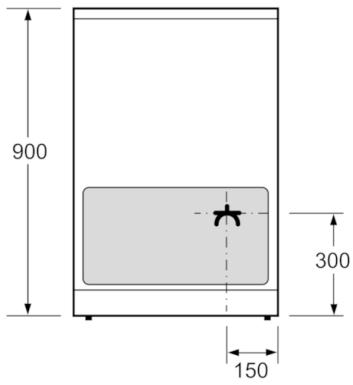

**Tekniset tiedot**

Kalusteisiin / vapaasti sijoitettava :	Vapaasti sijoitettava
Tuotteen mitat (K x L x S) mm :	900 x 600 x 600
Virtajohdon pituus (cm) :	120
Nettopaino (kg) :	57,081
Bruttopaino (kg) :	61,0
EAN-koodi :	4242002849874
Pesien määrä - (2010/30/EU) :	1
Käyttötilavuus (pesä) - UUSI (2010/30/EU) :	66
Energiatohokkuusluokka - (2010/30/EY) :	A
Energy consumption per cycle conventional (2010/30/EC) :	0,96
Energy consumption per cycle forced air convection (2010/30/EC) :	0,88
Energiatohokkuusideksi (2010/30/EU) :	106,0
Jännite (V) :	230
Taajuus (Hz) :	60; 50
Pistokkeen tyyppi :	ilman pistoketta

### **Asennus**

- Säilytyslaatikko
- Korkeussäädettävät jalat

**Serie | 2, Vapaasti sijoitettava liesi, valkoinen  
HCA622221U**

---

Mitat mm