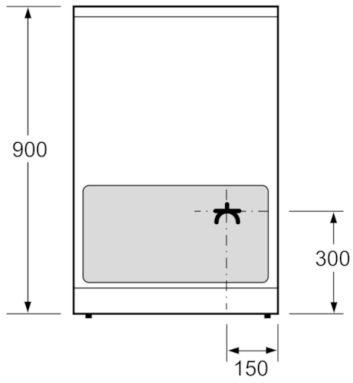

Tekniset tiedot

Kalusteisiin / vapaasti sijoitettava :	Vapaasti sijoitettava
Tuotteen mitat (K x L x S) mm :	900 x 600 x 600
Virtajohdon pituus (cm) :	120
Nettopaino (kg) :	57,682
Bruttopaino (kg) :	62,0
EAN-koodi :	4242005064267
Pesien määrä - (2010/30/EU) :	1
Käyttötilavuus (pesä) - UUSI (2010/30/EU) :	66
Energiatehokkuusluokka - (2010/30/EY) :	A
Energy consumption per cycle conventional (2010/30/EC) :	0,96
Energy consumption per cycle forced air convection (2010/30/EC) :	0,88
Energiatehokkuusideksi (2010/30/EU) :	106,0
Jännite (V) :	230
Taajuus (Hz) :	60; 50
Pistokkeen tyyppi :	ilman pistoketta

Asennus

- Säilytyslaatikko
- Korkeussäädettävät jalat

**Serie | 2, Vapaasti sijoitettava liesi, valkoinen
HCA622121U**

Mitat mm