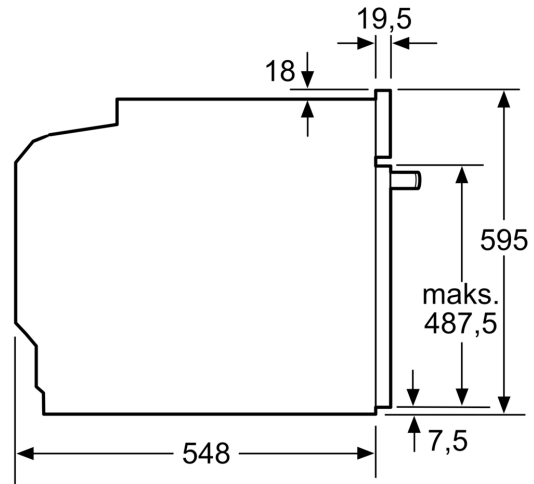

Tekniset tiedot:

- Liitosjohdon pituus: 120 cm
- Kokonaisliitäntäteho sähkö: 3.6 kW, jännite 220-240 V
- Energiatehokkuusluokitus (EU Nr. 65/2014): A+
- Energiankulutus ylä-/alalämmöllä: 0.87 kWh
- Energiankulutus kiertoilmatoiminnolla: 0.69 kWh
- Uunikammioiden lukumäärä: 1 Lämmönlähde: sähkö Uunin tilavuus: 71 l

Mitat:

- Tuotteen mitat (K x L x S): 595 mm x 594 mm x 548 mm
- Tarvittava asennustila (K x L x S): 585 mm - 595 mm x 560 mm - 568 mm x 550 mm
- Tarkat mitat löytyvät mittapiirroksista.

Serie 8, Uuni, 60 x 60 cm, Musta HBG7742B1S

Kahden laitteen asentaminen päällekkäin
Ilmanvaihto

A: Ilmanottoaukko $\geq 200 \text{ cm}^2$

Mitat mm

Jos laite asennetaan keittotason alapuolelle, on otettava huomioon seuraava työtason vahvuus (tarv. mukaan lukien alarakenne).

Keittotason tyyppi

Työtason minimivahvuus

	pinta-asennus	samantasoinen
Induktiokeittotaso	37 mm	38 mm
Täysipinta-induktiokeittotaso	47 mm	48 mm
Kaasukeittotaso	30 mm	38 mm
Sähkökeittotaso	27 mm	30 mm