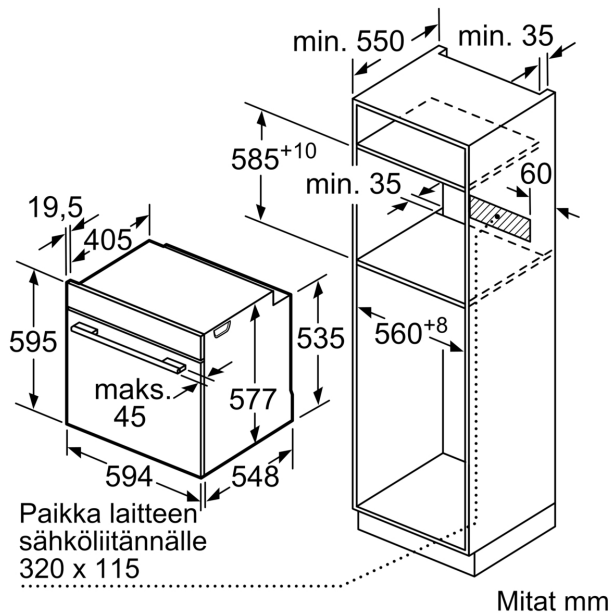

Mitat:

- Tuotteen mitat (K x L x S): 595 mm x 594 mm x 548 mm
- Tarvittava asennustila (K x L x S): 585 mm - 595 mm x 560 mm - 568 mm x 550 mm
- Tarkat mitat löytyvät mittapiirroksista.

Serie 8, Uuni, 60 x 60 cm, Musta HBG7742B1S

Kahden laitteen asentaminen päällekkäin
Ilmanvaihto

A: Ilmanottoaukko $\geq 200 \text{ cm}^2$

Mitat mm

Jos laite asennetaan keittotason alapuolelle, on otettava huomioon seuraava työtason vahvuus (tarv. mukaan lukien alarakenne).

Keittotason tyyppi

Työtason minimivahvuus

	pinta-asennus	samantasoinen
Induktiokeittotaso	37 mm	38 mm
Täysipinta-induktiokeittotaso	47 mm	48 mm
Kaasukeittotaso	30 mm	38 mm
Sähkökeittotaso	27 mm	30 mm