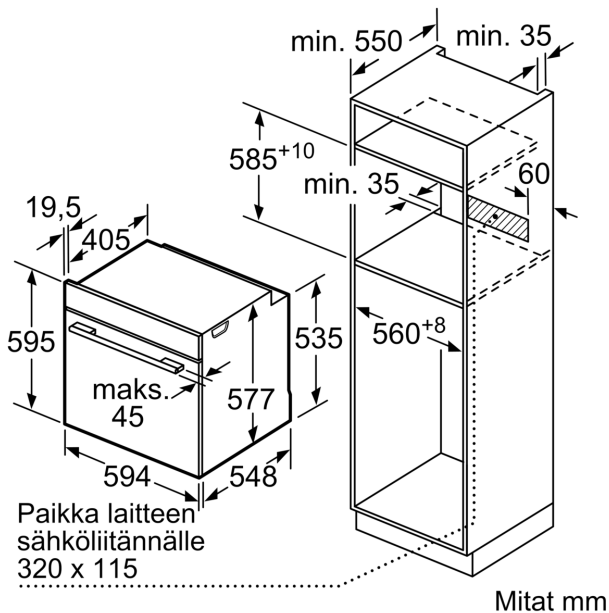

Kalusteisiin / vapaasti sijoitettava: Kalusteeseen sijoitettava
Puhdistusmenetelmä: Pyrolyysi ja hydrolyysi
Tarvittava asennustila (K x L x S): 585-595 x 560-568 x 550 mm
Mitat (KxLxS): 595x594x548 mm
Pakkauksen mitat: 670 x 670 x 680 mm
Ohjauspaneelin materiaali: Lasi
Luukun materiaali: lasi
Nettopaino: 36.6 kg
Käyttötilavuus: 71 l
Lämpötilan valinta: Elektroninen
Sisävalojen määrä: 1
Virtajohdon pituus: 120.0 cm
EAN-koodi: 4242005326556
Pesien määrä - (2010/30/EU): 1
Energialuokka: A+
Energy consumption per cycle conventional (2010/30/EC):0.87 kWh/cycle
Energy consumption per cycle forced air convection (2010/30/EC):69 kWh/cycle
Energiatehokkuusideksi (2010/30/EU): 81.2 %
Liitäntäteho:3600 W
Tarvittava sulake: 16 A
Jännite: 220-240 V
Taajuus:50; 60 Hz
Pistoke: maadoitettu sukopistoke
Mukana tulevat varusteet: 1 x Yhdistelmäritilä, 1 x Uunipannu

Mitat:

- Tuotteen mitat (K x L x S): 595 mm x 594 mm x 548 mm
- Tarvittava asennustila (K x L x S): 585 mm - 595 mm x 560 mm - 568 mm x 550 mm
- Tarkat mitat löytyvät mittapiirroksista.

Serie 8, Uuni, 60 x 60 cm, Valkoinen HBG7722W1S

Kahden laitteen asentaminen päällekkäin
Ilmanvaihto

A: Ilmanottoaukko $\geq 200 \text{ cm}^2$

Mitat mm

Jos laite asennetaan keittotason alapuolelle, on otettava huomioon seuraava työtason vahvuus (tarv. mukaan lukien alarakenne).

Mitat mm

Keittotason tyyppi

Työtason minimivahvuus

Keittotason tyyppi	Työtason minimivahvuus	
	pinta-asennus	samantasoinen
Induktiokeittotaso	37 mm	38 mm
Täysipinta-induktiokeittotaso	47 mm	48 mm
Kaasukeittotaso	30 mm	38 mm
Sähkökeittotaso	27 mm	30 mm