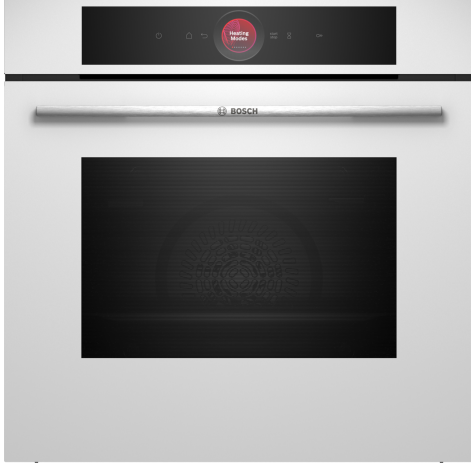

Serie 8, Uuni, 60 x 60 cm, Valkoinen HBG7722W1S

Uuni, jossa on digitaalinen ohjausrenkas ja TFT-kosketusnäyttö, monipuoliset toiminnot, kuten Assist-avustin aterioiden valmistamiseen, Air Fry sekä paistolämpömittari. Etäohjaa ja seuraa uunisi toimintoja liittämällä se Home Connect -sovellukseen.

- **Digitaalinen ohjausrenkas:** yksinkertainen, innovatiivinen tapa ohjata uunin toimintoja.
- **TFT-kosketusnäyttö:** helppo ohjaus innovatiivisen digitaalisen ohjausrenkaan ja TFT-kosketusnäytön ansiosta.
- **Hellävarainen kiertoilma:** säästää energiaa paistamisen ja paahtamisen aikana.
- **Air Fry -toiminto:** täydellisesti paistettuja ruokia, kuten vihanneksia ja sipsejä varten.
- **Paistolämpömittarin avulla kypsennät ruoan juuri haluttuun lämpötilaan, jonka jälkeen uuni kytkeytyy automaattisesti pois päältä.**