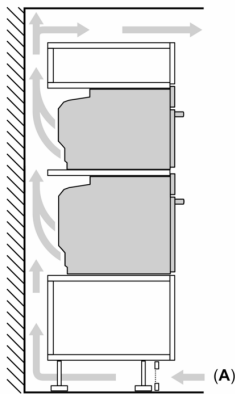

Serie 8, Uuni, 60 x 60 cm, Valkoinen HBG7722W1S

Kahden laitteen asentaminen päällekkäin
Ilmanvaihto

A: Ilmanottoaukko $\geq 200 \text{ cm}^2$