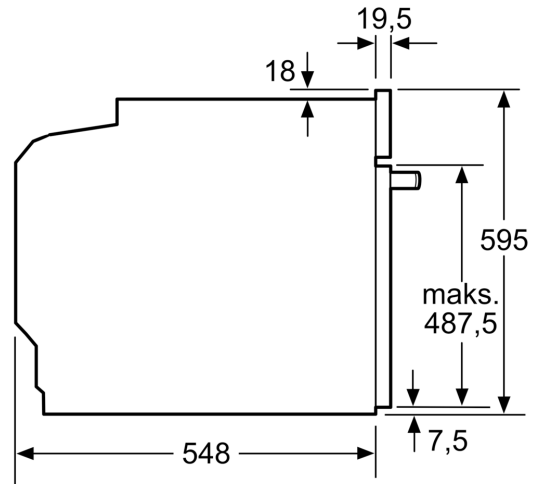

Tekniset tiedot:

- Liitosjohdon pituus: 120 cm
- Kokonaisliitântäteho sähkö: 3.6 kW, jännite 220-240 V
- Energiatehokkuusluokitus (EU Nr. 65/2014): A+
- Energiankulutus ylä-/alalämmöllä: 0.87 kWh
- Energiankulutus kiertoilmatoiminnolla: 0.69 kWh
- Uunikammioiden lukumäärä: 1 Lämmönlähde: sähkö Uunin tilavuus: 71 l

Mitat:

- Tuotteen mitat (K x L x S): 595 mm x 594 mm x 548 mm
- Tarvittava asennustila (K x L x S): 585 mm - 595 mm x 560 mm - 568 mm x 550 mm
- Tarkat mitat löytyvät mittapiirroksista.

Serie 8, Uuni, 60 x 60 cm, Valkoinen HBG7722W1S

Kahden laitteen asentaminen päällekkäin
Ilmanvaihto

A: Ilmanottoaukko $\geq 200 \text{ cm}^2$

Mitat mm

Jos laite asennetaan keittotason alapuolelle, on otettava huomioon seuraava työtason vahvuus (tarv. mukaan lukien alarakenne).

Mitat mm

Keittotason tyyppi

Työtason minimivahvuus

Keittotason tyyppi	Työtason minimivahvuus	
	pinta-asennus	samantasoinen
Induktiokeittotaso	37 mm	38 mm
Täysipinta-induktiokeittotaso	47 mm	48 mm
Kaasukeittotaso	30 mm	38 mm
Sähkökeittotaso	27 mm	30 mm