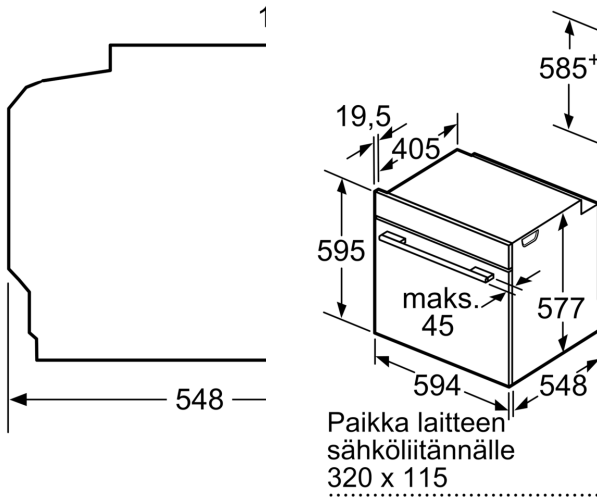

Serie 8, Uuni, 60 x 60 cm, Teräs
HBG676ES1