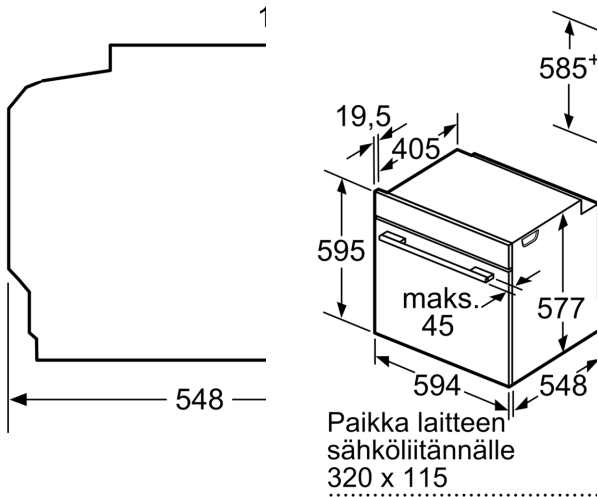

Serie 8, Uuni, 60 x 60 cm, Teräs
HBG6751S1S