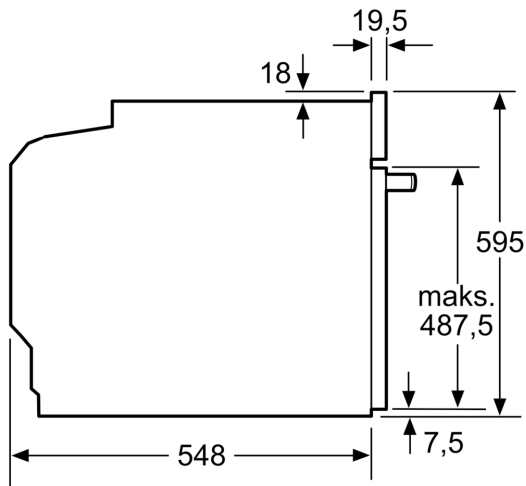

Kalusteisiin / vapaasti sijoitettava: Kalusteeseen sijoitettava
Puhdistusmenetelmä: Pyrolyysipuhdistus
Tarvittava asennustila (K x L x S): 585-595 x 560-568 x 550 mm
Mitat (KxLxS): 595x594x548 mm
Pakkauksen mitat: 670 x 670 x 680 mm
Ohjauspaneelin materiaali: Lasi
Luukun materiaali: lasi
Nettopaino: 37.5 kg
Käyttötilavuus: 71 l
Lämmitystilat: 4D-kiertoilma, Sulatus, Iso grilli, Kiertoilma Eco,
Ylä-/alalämpö, Ylä-/alalämpö ECO, Pizzatoiminto, Kiertoilmagrilli
Lämpötilan valinta: Elektroninen
Sisävalojen määrä: 1
Virtajohdon pituus: 120.0 cm
EAN-koodi: 4242005055760
Pesien määrä - (2010/30/EU): 1
Energy luokka: A+
Energy consumption per cycle conventional (2010/30/EC): 0.87
kWh/cycle
Energy consumption per cycle forced air convection (2010/30/EU): 0.69
kWh/cycle
Energiatehokkuusindeksi (2010/30/EU): 81.2 %
Liitäntäteho: 3600 W
Tarvittava sulake: 16 A
Jännite: 220-240 V
Taajuus: 60; 50 Hz
Pistoke: maadoitettu sukopistoke
Mukana tulevat varusteet: 1 x Yhdistelmäritilä, 1 x Uunipannu

Mitat mm

Mitat mm

Jos laite asennetaan keittotason alapuolelle, on otettava huomioon seuraava työtason vahvuus (tarv. mukaan lukien alarakenne).

Keittotason tyyppi	Työtason minimivahvuus	
	pinta-asennus	samantasoinen
Induktiokeittotaso	37 mm	38 mm
Täysipinta-induktiokeittotaso	47 mm	48 mm
Kaasukeittotaso	30 mm	38 mm
Sähkökeittotaso	27 mm	30 mm