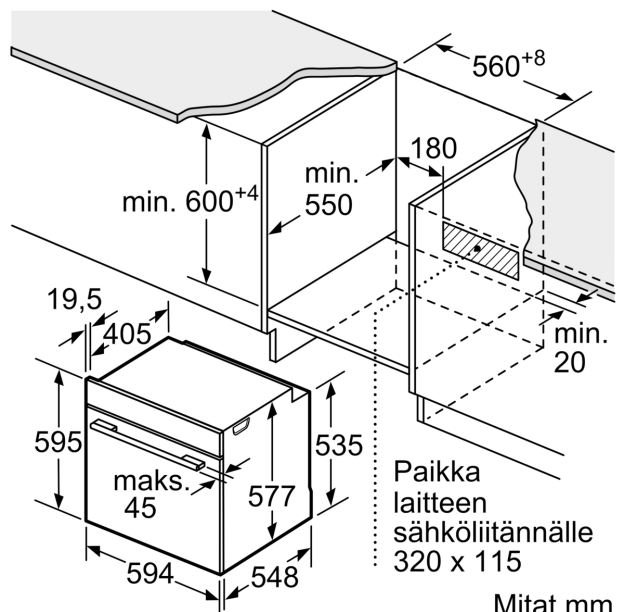

Kalusteisiin / vapaasti sijoitettava: Kalusteeseen sijoitettava
Puhdistusmenetelmä: Pyrolyysipuhdistus
Tarvittava asennustila (K x L x S): 585-595 x 560-568 x 550 mm
Mitat (KxLxS): 595x594x548 mm
Pakkauksen mitat: 670 x 670 x 680 mm
Ohjauspaneelin materiaali: Lasi
Luukun materiaali: lasi
Nettopaino: 37.5 kg
Käyttötilavuus: 71 l
Lämmitystilat: 4D-kiertoilma, Sulatus, Iso grilli, Kiertoilma Eco,
Ylä-/alalämpö, Ylä-/alalämpö ECO, Pizzatoiminto, Kiertoilmagrilli
Lämpötilan valinta: Elektroninen
Sisävalojen määrä: 1
Virtajohdon pituus: 120.0 cm
EAN-koodi: 4242005055760
Pesien määrä - (2010/30/EU): 1
Energy luokka: A+
Energy consumption per cycle conventional (2010/30/EC): 0.87
kWh/cycle
Energy consumption per cycle forced air convection (2010/30/EU): 0.69
kWh/cycle
Energiatehokkuusindeksi (2010/30/EU): 81.2 %
Liitäntäteho: 3600 W
Tarvittava sulake: 16 A
Jännite: 220-240 V
Taajuus: 60; 50 Hz
Pistoke: maadoitettu sukopistoke
Mukana tulevat varusteet: 1 x Yhdistelmäritilä, 1 x Uunipannu

Turvallisuus

- Turvatoiminnot: lapsilukitus uunitoiminnoille
- jälkilämmön osoitin automaattinen turvakatkaisu Käynnistuspainike
luukun kytkin elektroninen luukun lukitus mekaaninen luukun
lukitus

**Serie 8, Uuni, 60 x 60 cm, Valkoinen
HBG672BW1S**

Mitat mm

Mitat mm

Jos laite asennetaan keittotason alapuolelle, on otettava huomioon seuraava työtason vahvuus (tarv. mukaan lukien alarakenne).

Keittotason tyyppi	Työtason minimivahvuus	
	pinta-asennus	samantasoinen
Induktiokeittotaso	37 mm	38 mm
Täysipinta-induktiokeittotaso	47 mm	48 mm
Kaasukeittotaso	30 mm	38 mm
Sähkökeittotaso	27 mm	30 mm

Mitat mm