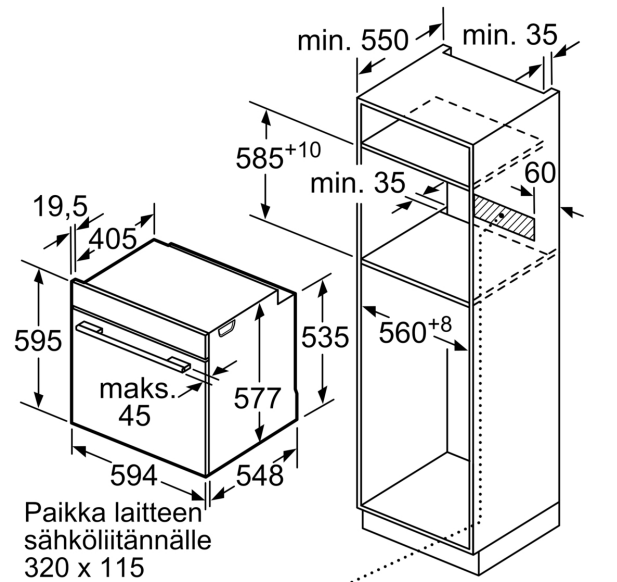

Kalusteisiin / vapaasti sijoitettava: Kalusteeseen sijoitettava
Puhdistusmenetelmä: Pyrolyysipuhdistus
Tarvittava asennustila (K x L x S): 585-595 x 560-568 x 550 mm
Mitat (KxLxS): 595x594x548 mm
Pakkauksen mitat: 670 x 670 x 680 mm
Ohjauspaneelin materiaali: Lasi
Luukun materiaali: lasi
Nettopaino: 37.5 kg
Käyttötilavuus: 71 l
Lämmitystilat: 4D-kiertoilma, Sulatus, Iso grilli, Kiertoilma Eco,
Ylä-/alalämpö, Ylä-/alalämpö ECO, Pizzatoiminto, Kiertoilmagrilli
Lämpötilan valinta: Elektroninen
Sisävalojen määrä: 1
Virtajohdon pituus: 120.0 cm
EAN-koodi: 4242005055760
Pesien määrä - (2010/30/EU): 1
Energy luokka: A+
Energy consumption per cycle conventional (2010/30/EC): 0.87
kWh/cycle
Energy consumption per cycle forced air convection (2010/30/EU): 0.69
kWh/cycle
Energiatehokkuusindeksi (2010/30/EU): 81.2 %
Liitäntäteho: 3600 W
Tarvittava sulake: 16 A
Jännite: 220-240 V
Taajuus: 60; 50 Hz
Pistoke: maadoitettu sukopistoke
Mukana tulevat varusteet: 1 x Yhdistelmäritilä, 1 x Uunipannu

Mitat mm

Mitat mm

Jos laite asennetaan keittotason alapuolelle, on otettava huomioon seuraava työtason vahvuus (tarv. mukaan lukien alarakenne).

Keittotason tyyppi	Työtason minimivahvuus	
	pinta-asennus	samantasoinen
Induktiokeittotaso	37 mm	38 mm
Täysipinta-induktiokeittotaso	47 mm	48 mm
Kaasukeittotaso	30 mm	38 mm
Sähkökeittotaso	27 mm	30 mm