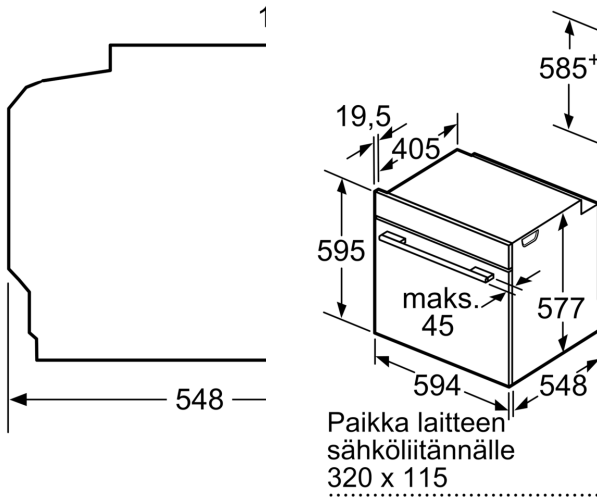

**Serie 8, Uuni, 60 x 60 cm, Musta
HBG672BB1S**