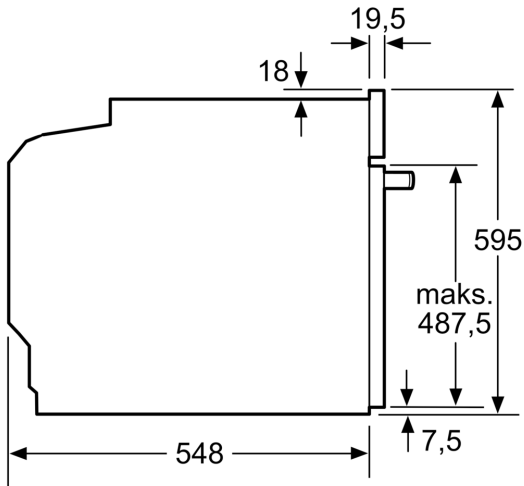

Tekniset tiedot

Kalusteisiin / vapaasti sijoitettava: Kalusteeseen sijoitettava
Puhdistusmenetelmä:ei
Tarvittava asennustila (K x L x S): 585-595 x 560-568 x 550 mm
Mitat (KxLxS):595 x 594 x 548 mm
Pakkauksen mitat:670 x 670 x 680 mm
Ohjauspaneelin materiaali: Lasi
Luukun materiaali:lasi
Nettopaino: 35.1 kg
Käyttötilavuus: 71 l
Lämmitystilat:4D-kiertoilma, Sulatus, Iso grilli, Kiertoilma Eco, Ylä-/alalämpö, Perinteinen lämpö ECO, Pizzatoiminto, Kiertoilmagrilli
Lämpötilan valinta: Elektroninen
Sisävalojen määrä: 1
Virtajohdon pituus: 120.0 cm
EAN-koodi:4242005055784
Energiamäärä - (2010/30/EU):1
Energialuokka: A+
Energy consumption per cycle conventional (2010/30/EC):0.87 kWh/cycle
Energy consumption per cycle forced air convection (2010/30/EC): 0.69 kWh/cycle
Energieatlehokkuusideksi (2010/30/EU):81.2 %
Liitäntäteho:3600 W
Tarvittava sulake: 16 A
Jännite: 220-240 V
Taajuus:60; 50 Hz
Pistoke: maadoitettu sukopistoke
Mukana tulevat varusteet: 1 x Yhdistelmäritilä, 1 x Uunipannu

Mitat mm

Jos laite asennetaan keittotason alapuolelle, on otettava huomioon seuraava työtason vahvuus (tarv. mukaan lukien alarakenne).

Keittotason tyyppi	Työtason minimivahvuus	
	pinta-asennus	samantasoinen
Induktiokeittotaso	37 mm	38 mm
Täysipinta-induktiokeittotaso	47 mm	48 mm
Kaasukeittotaso	30 mm	38 mm
Sähkökeittotaso	27 mm	30 mm