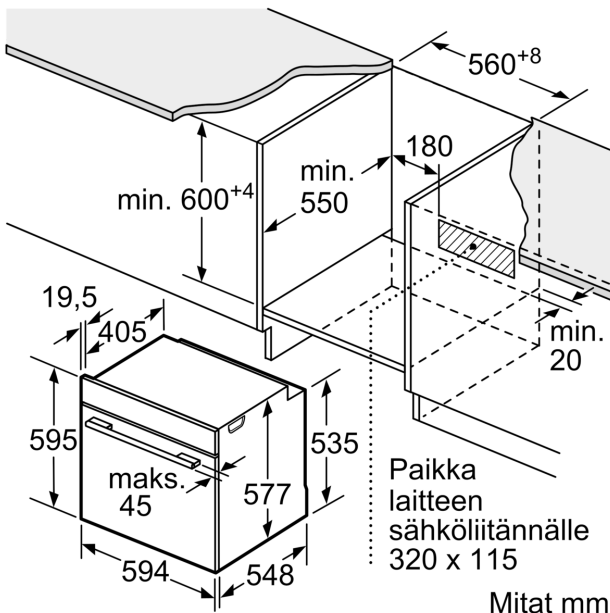

Tekniset tiedot

Kalusteisiin / vapaasti sijoitettava: Kalusteeseen sijoitettava
Puhdistusmenetelmä:ei
Tarvittava asennustila (K x L x S): 585-595 x 560-568 x 550 mm
Mitat (KxLxS):595 x 594 x 548 mm
Pakkauksen mitat:670 x 670 x 680 mm
Ohjauspaneelin materiaali: Lasi
Luukun materiaali:lasi
Nettopaino: 35.1 kg
Käyttötilavuus: 71 l
Lämmitystilat:4D-kiertoilma, Sulatus, Iso grilli, Kiertoilma Eco, Ylä-/alalämpö, Perinteinen lämpö ECO, Pizzatoiminto, Kiertoilmagrilli
Lämpötilan valinta: Elektroninen
Sisävalojen määrä: 1
Virtajohdon pituus: 120.0 cm
EAN-koodi:4242005055784
Energiamäärä - (2010/30/EU):1
Energialuokka: A+
Energy consumption per cycle conventional (2010/30/EC):0.87 kWh/cycle
Energy consumption per cycle forced air convection (2010/30/EC): 0.69 kWh/cycle
Energieatlehokkuusideksi (2010/30/EU):81.2 %
Liitäntäteho:3600 W
Tarvittava sulake: 16 A
Jännite: 220-240 V
Taajuus:60; 50 Hz
Pistoke: maadoitettu sukopistoke
Mukana tulevat varusteet: 1 x Yhdistelmäritilä, 1 x Uunipannu

Turvallisuus

- Turvatoiminnot: lapsilukitus uunitoiminnoille
- jälkilämmön osoitin automaattinen turvakatkaisu Käynnistyspainike luukun kytkin mekaaninen luukun lukitus
- Lämpösuojattu uuninluukku

**Serie 8, Uuni, 60 x 60 cm, Valkoinen
HBG632BW1S**

Mitat mm

Jos laite asennetaan keittotason alapuolelle, on otettava huomioon seuraava työtason vahvuus (tarv. mukaan lukien alarakenne).

Keittotason tyyppi	Työtason minimivahvuus	
	pinta-asennus	samantasoinen
Induktiokeittotaso	37 mm	38 mm
Täysipinta-induktiokeittotaso	47 mm	48 mm
Kaasukeittotaso	30 mm	38 mm
Sähkökeittotaso	27 mm	30 mm